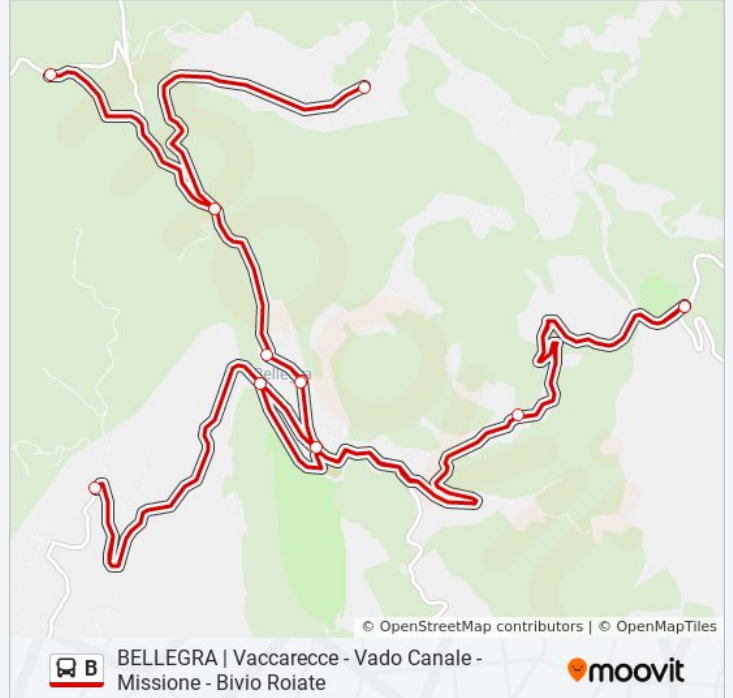

## BELLEGRA | Vaccarecce - Vado Canale - Missione - Bivio Roiate

Scarica L'App

La linea bus B BELLEGRA | Vaccarecce - Vado Canale - Missione - Bivio Roiate ha una destinazione. Durante la settimana è operativa:

(1) Vaccarecce - Vado Canale - Missione - Bivio Roiate: 10:00

Usa Moovit per trovare le fermate della linea bus B più vicine a te e scoprire quando passerà il prossimo mezzo della linea bus B

**Direzione: Vaccarecce - Vado Canale - Missione - Bivio Roiate**

### Orari della linea bus B

Orari di partenza verso Vaccarecce - Vado Canale - Missione - Bivio Roiate:

lunedì	10:00
martedì	10:00
mercoledì	10:00
giovedì	10:00
venerdì	10:00
sabato	Non in Servizio
domenica	Non in Servizio

### Informazioni sulla linea bus B

**Direzione:** Vaccarecce - Vado Canale - Missione - Bivio Roiate

**Fermate:** 14

**Durata del tragitto:** 24 min

**La linea in sintesi:**

Orari, mappe e fermate della linea bus B disponibili in un PDF su [moovitapp.com](https://moovitapp.com). Usa [App Moovit](#) per ottenere tempi di attesa reali, orari di tutte le altre linee o indicazioni passo-passo per muoverti con i mezzi pubblici a Roma e Lazio.