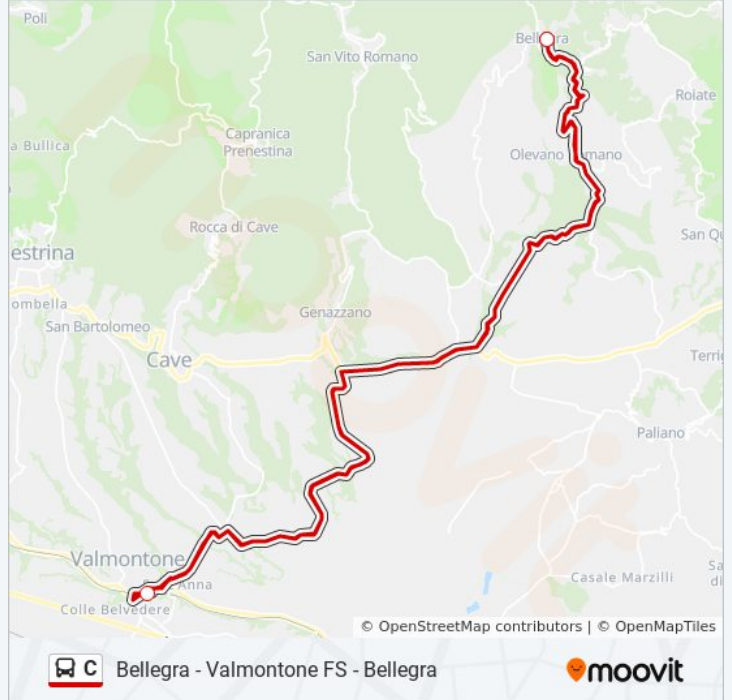

Fermate: 4

Durata del tragitto: 45 min

La linea in sintesi:

Direzione: Bellegra - Valmontone FS - Bellegra

3 fermate

[VISUALIZZA GLI ORARI DELLA LINEA](#)

Bellegra | Via Roma Viale Ungheria

Valmontone | Stazione FS

Bellegra | Via Roma Viale Ungheria

Orari della linea bus C

Orari di partenza verso Bellegra - Valmontone FS - Bellegra:

lunedì	14:20 - 20:20
martedì	14:20 - 20:20
mercoledì	14:20 - 20:20
giovedì	14:20 - 20:20
venerdì	14:20 - 20:20
sabato	Non in Servizio
domenica	Non in Servizio

Informazioni sulla linea bus C

Direzione: Bellegra - Valmontone FS - Bellegra

Fermate: 3

Durata del tragitto: 23 min

La linea in sintesi:

Direzione: Valmontone FS

2 fermate

[VISUALIZZA GLI ORARI DELLA LINEA](#)