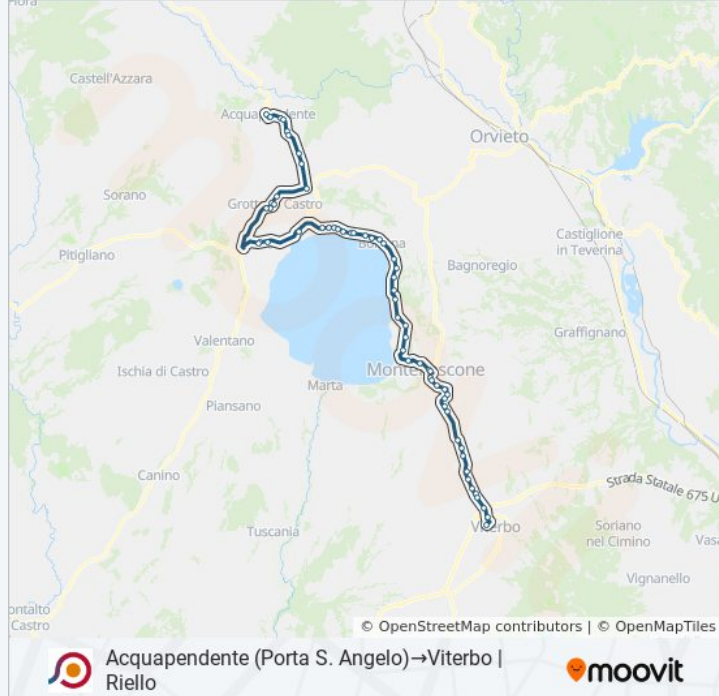

Bolsena | Prati Renari

Bolsena | Staccionato

Bolsena | Via Cassia (Km 117)

Bolsena | Piantata

Bolsena | Ortale

Bolsena | Via Cassia Str. Fontanella

Bolsena | Palazzetto Sport

Bolsena | Via Cassia Viale Colombo

Bolsena | Piazza Marconi

Bolsena | Pietre Lanciate

Bolsena | Via Cassia Viale Nazioni

Bolsena | Via Cassia (Km 110)

Bolsena | Via Cassia (Km 108)

Bolsena | Sant'Antonio

Bolsena | Cimitero Seconda Guerra

Montefiascone | Guardata

Montefiascone | Via Cassia (Km 104)

Montefiascone | Via Cassia (Km 103)

Montefiascone | Coste

Montefiascone | Poggio Frusta

Montefiascone | Via Salotti Via Moro

Montefiascone | Via Santa Maria Grazie

Montefiascone | Via Orvietana Via Cassia

Montefiascone | Via Cassia Via Contadini

Montefiascone | Cimitero

Montefiascone | Via Cassia Via Grilli

Montefiascone | Zepponami

Montefiascone | Via Cassia Via Stazione

Montefiascone | Via Cassia Via Ombrone

Montefiascone | Pian Di Monetto

Viterbo | Via Cassia (Km 92)

Viterbo | Via Cassia (Autodromo)

Viterbo | Via Cassia (Km 90)