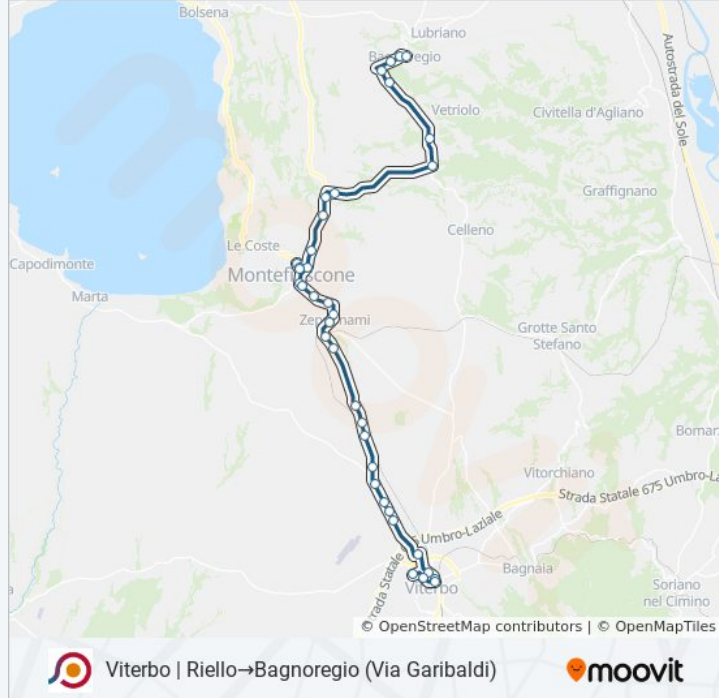

La linea bus COTRAL Viterbo | Riello→Bagnoregio | Via Garibaldi ha una destinazione. Durante la settimana è operativa:  
(1) Viterbo | Riello→Bagnoregio | Via Garibaldi: 09:00  
Usa Moovit per trovare le fermate della linea bus COTRAL più vicine a te e scoprire quando passerà il prossimo mezzo della linea bus COTRAL

**Informazioni sulla linea bus COTRAL**

**Direzione:** Viterbo | Riello→Bagnoregio | Via Garibaldi

**Fermate:** 37

**Durata del tragitto:** 55 min

**La linea in sintesi:**

Montefiascone | Cimitero

Montefiascone | Via Cassia Via Contadini

Montefiascone | Via Um-Casentinese Via Capobianco

Montefiascone | Via Um-Casentinese Via Pratoleva

Montefiascone | La Spessa

Viterbo | Pratoleva

Bagnoregio | Sterpeti

Bagnoregio | Via Bagnorese (Km 7)

Bagnoregio | Ponzano

Bagnoregio | Via Bagnorese Via Cunicchio

Bagnoregio | Viale Diaz

Bagnoregio | Via Garibaldi

Orari, mappe e fermate della linea bus COTRAL disponibili in un PDF su [moovitapp.com](https://moovitapp.com). Usa [App Moovit](https://moovitapp.com) per ottenere tempi di attesa reali, orari di tutte le altre linee o indicazioni passo-passo per muoverti con i mezzi pubblici a Roma e Lazio.