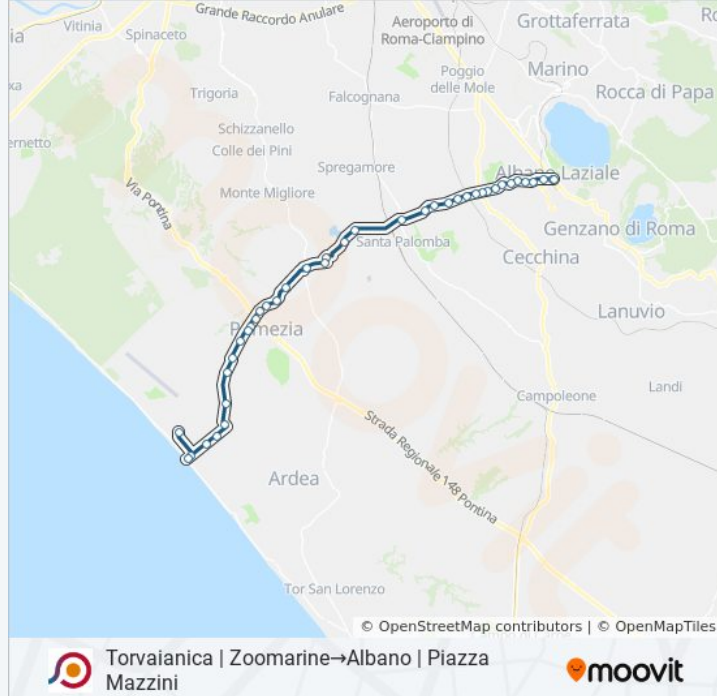

Direzione: Torvaianica | Zoomarine → Albano | Piazza Mazzini

40 fermate

[VISUALIZZA GLI ORARI DELLA LINEA](#)

- Torvaianica | Zoomarine
- Torvaianica | Piazza Italia
- Torvaianica | Viale Danimarca
- Torvaianica | Viale Danimarca Via Orione
- Torvaianica | Viale Danimarca Via Assisi
- Torvaianica | Via Campo Selva (Borgo Santa Rita)
- Torvaianica | Via Del Mare (Campo Selva)
- Pomezia | Via Del Mare (La Macchiozza)
- Pomezia | Via Del Mare (Pratica Di M.)
- Pomezia | Via Del Mare Via Calvi
- Pomezia | Via Del Mare Via Matteotti
- Pomezia | Via Del Mare Via Cavour
- Pomezia | Via Del Mare Via Pontina
- Pomezia | Via Castelli Largo Urbino
- Pomezia | Via Castelli Via Spoleto
- Pomezia | Via Castelli Via Campobello
- Pomezia | Via Castelli Via Antille
- Pomezia | Via Castelli Via Laurentina
- Pomezia | Via Castelli Via Solfatarata

Pomezia | Via Solfatara Via Fosso

Pomezia | Via Solfatara Via Ardeatina

Roma | Pian Savelli

Albano | Via Del Mare Via Salerno

Albano | Via Del Mare Via Udine

Albano | Via Del Mare Via Foggia

Albano | Pavona FS (P.Le Nenni)

Albano | Via Del Mare Via Bolzano

Albano | Via Colonnelle Via Nettunense

Albano | Via Colonnelle Via Vaglia

Albano | Via Colonnelle Via Pini

Albano | Via Colonnelle Via Torretta

Albano | Via Colonnelle Via Cordaro

Albano | Via Colonnelle Via Olivella

Albano | Via Colonnelle Via Tufo

Albano | Via Olivella

Albano Via Olivella /Orti Pompei

Albano | Via Olivella Piazza Mazzini

Albano | Piazza Mazzini

Orari, mappe e fermate della linea bus COTRAL disponibili in un PDF su moovitapp.com. Usa [App Moovit](https://moovitapp.com) per ottenere tempi di attesa reali, orari di tutte le altre linee o indicazioni passo-passo per muoverti con i mezzi pubblici a Roma e Lazio.