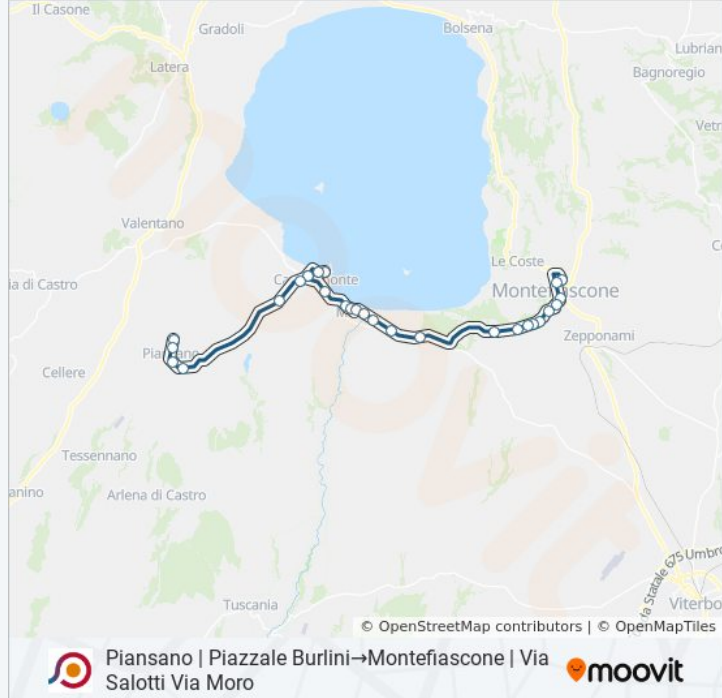

Informazioni sulla linea bus COTRAL

Direzione: Piansano | Piazzale Burlini→Montefiascone | Via Salotti Via Moro

Fermate: 29

Durata del tragitto: 35 min

La linea in sintesi:

Viterbo | Campo Nuovo

Montefiascone | Mentuccia

Montefiascone | Via Mosse Via Carpine

Montefiascone | Mosse

Montefiascone | Via Mosse Via 8 Marzo

Montefiascone | Via Tartarola Via S. Francesco

Montefiascone | Via Verentana Via Bandita

Montefiascone | Ospedale

Montefiascone | Piazzale Roma

Montefiascone | Via Dante

Montefiascone | Via Salotti Via Moro

Orari, mappe e fermate della linea bus COTRAL disponibili in un PDF su moovitapp.com. Usa [App Moovit](#) per ottenere tempi di attesa reali, orari di tutte le altre linee o indicazioni passo-passo per muoverti con i mezzi pubblici a Roma e Lazio.