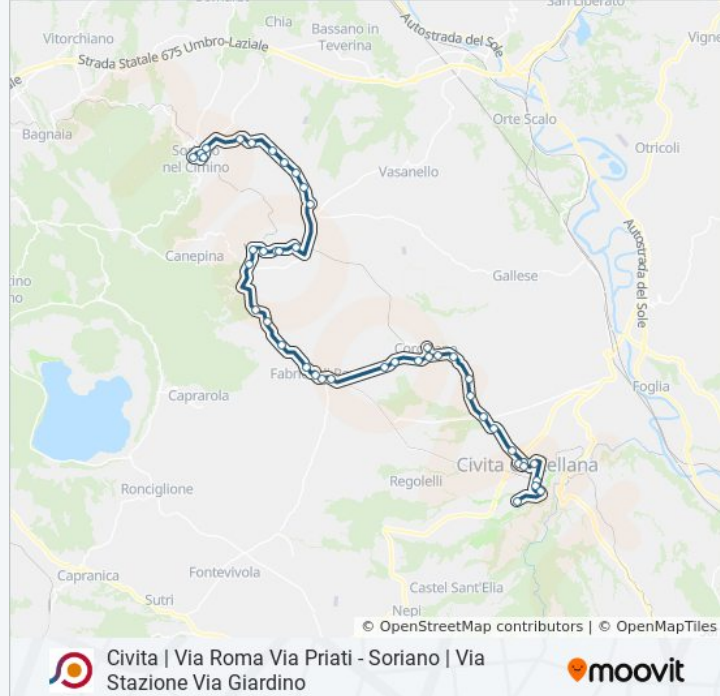

Soriano | Via Sant'Eutizio (Km 5)

Soriano | Sant'Eutizio

Soriano | Via Sant'Eutizio (Km 3)

Soriano | Prov.Le S. Eutizio (Km 2)

Soriano | Cimitero

Soriano | Viale Monaci Via Galleria

Soriano | Piazza Repubblica

Soriano | Via Stazione Via Giardino

Orari, mappe e fermate della linea bus COTRAL disponibili in un PDF su [moovitapp.com](https://moovitapp.com). Usa [App Moovit](https://moovitapp.com) per ottenere tempi di attesa reali, orari di tutte le altre linee o indicazioni passo-passo per muoverti con i mezzi pubblici a Roma e Lazio.