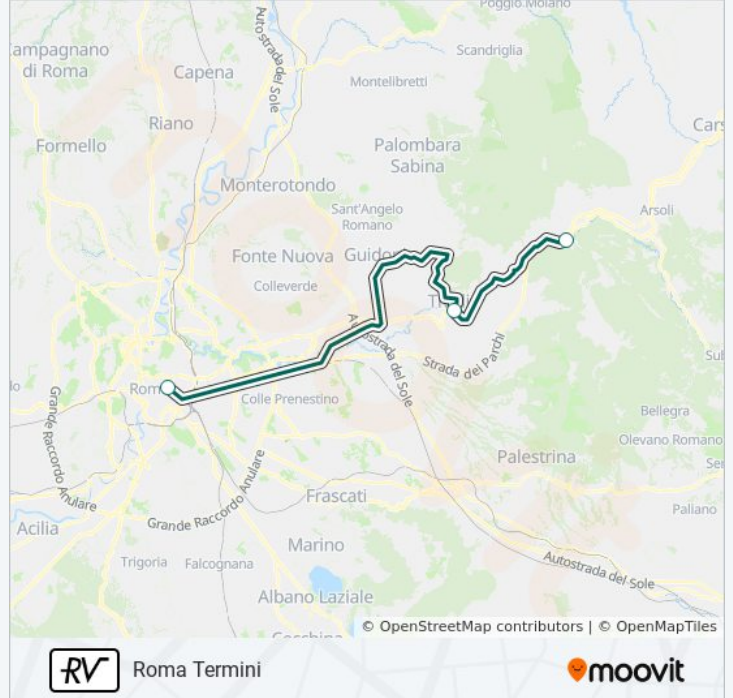

**Informazioni sulla linea treno RV****Direzione:** Pescara Centrale**Fermate:** 10**Durata del tragitto:** 55 min**La linea in sintesi:**

**Direzione: Roma Termini**

3 fermate

[VISUALIZZA GLI ORARI DELLA LINEA](#)

### Orari della linea treno RV

Orari di partenza verso Roma Termini:

lunedì	07:56 - 11:55
martedì	07:56 - 11:55
mercoledì	07:56 - 11:55
giovedì	07:56 - 11:55
venerdì	07:56 - 11:55
sabato	07:56 - 11:55
domenica	17:37

### Informazioni sulla linea treno RV

**Direzione:** Roma Termini

**Fermate:** 3

**Durata del tragitto:** 49 min

**La linea in sintesi:**

### Direzione: Roma Tiburtina

10 fermate

[VISUALIZZA GLI ORARI DELLA LINEA](#)

Valle Dell'Aniene - Mandela - Sambuci

Castel Madama

Tivoli

Marcellina - Palombara

Guidonia Monte Celio - Sant'Angelo