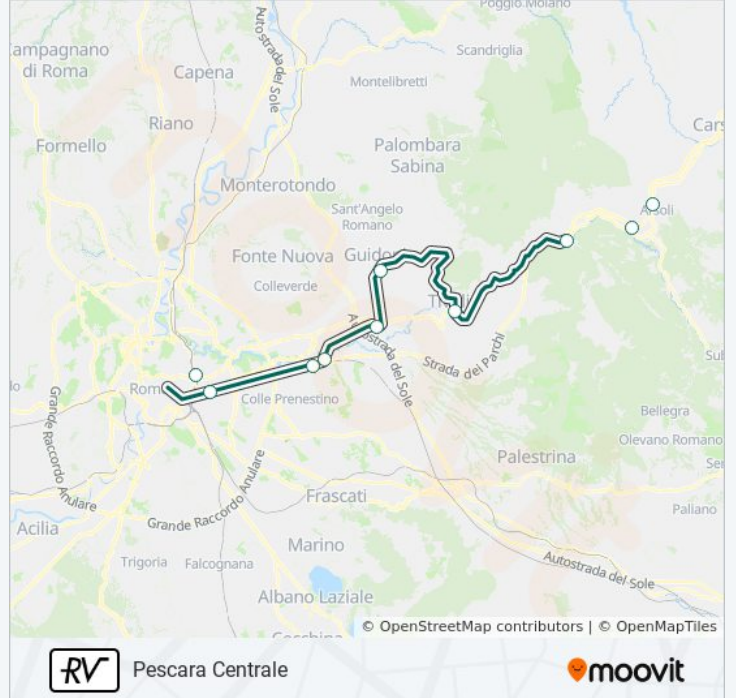

Usa Moovit per trovare le fermate della linea treno RV più vicine a te e scoprire quando passerà il prossimo mezzo della linea treno RV

**Direzione: Pescara Centrale**

10 fermate

[VISUALIZZA GLI ORARI DELLA LINEA](#)

Roma Tiburtina

Roma Prenestina

Ponte Di Nona

Lunghezza

Bagni Di Tivoli

Guidonia Monte Celio - Sant'Angelo

Tivoli

Valle Dell'Aniene - Mandela - Sambuci

Roviano

Arsoli (Per Pescara)

**Orari della linea treno RV**

Orari di partenza verso Pescara Centrale:

lunedì	14:20 - 18:47
martedì	14:20 - 18:47
mercoledì	14:20 - 18:47
giovedì	14:20 - 18:47
venerdì	14:20 - 18:47
sabato	14:20 - 18:47
domenica	07:10 - 18:47

**Informazioni sulla linea treno RV****Direzione:** Pescara Centrale**Fermate:** 10**Durata del tragitto:** 55 min**La linea in sintesi:**

**Direzione: Roma Termini**

3 fermate

[VISUALIZZA GLI ORARI DELLA LINEA](#)