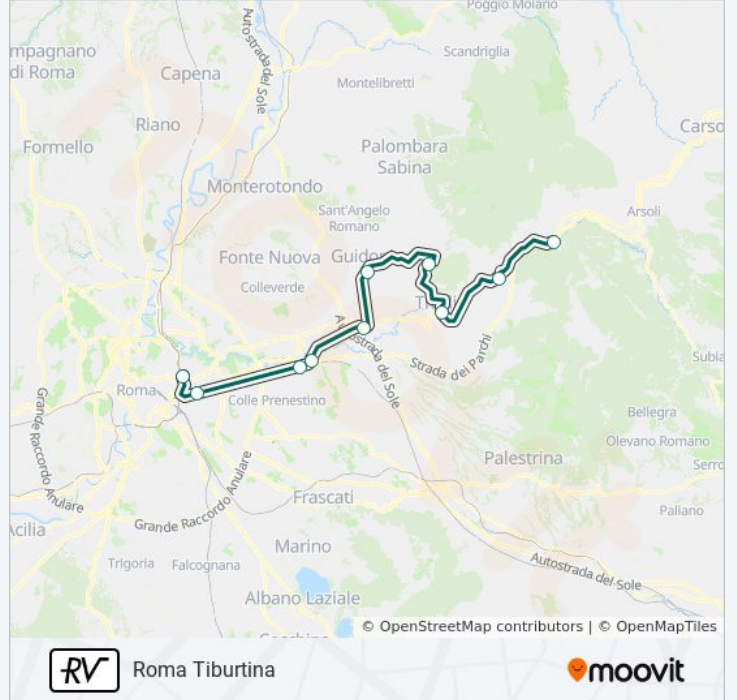

### Direzione: Roma Tiburtina

10 fermate

[VISUALIZZA GLI ORARI DELLA LINEA](#)

Valle Dell'Aniene - Mandela - Sambuci

Castel Madama

Tivoli

Marcellina - Palombara

Guidonia Monte Celio - Sant'Angelo

Bagni Di Tivoli

Lunghezza

Ponte Di Nona

Roma Prenestina

Roma Tiburtina

### Orari della linea treno RV

Orari di partenza verso Roma Tiburtina:

lunedì	10:12
martedì	10:12
mercoledì	10:12
giovedì	10:12
venerdì	10:12
sabato	10:12
domenica	10:12 - 19:39

### Informazioni sulla linea treno RV

**Direzione:** Roma Tiburtina

**Fermate:** 10

**Durata del tragitto:** 45 min

**La linea in sintesi:**

Orari, mappe e fermate della linea treno RV disponibili in un PDF su [moovitapp.com](https://moovitapp.com). Usa [App Moovit](#) per ottenere tempi di attesa reali, orari di tutte le altre linee o indicazioni passo-passo per muoverti con i mezzi pubblici a Roma e Lazio.