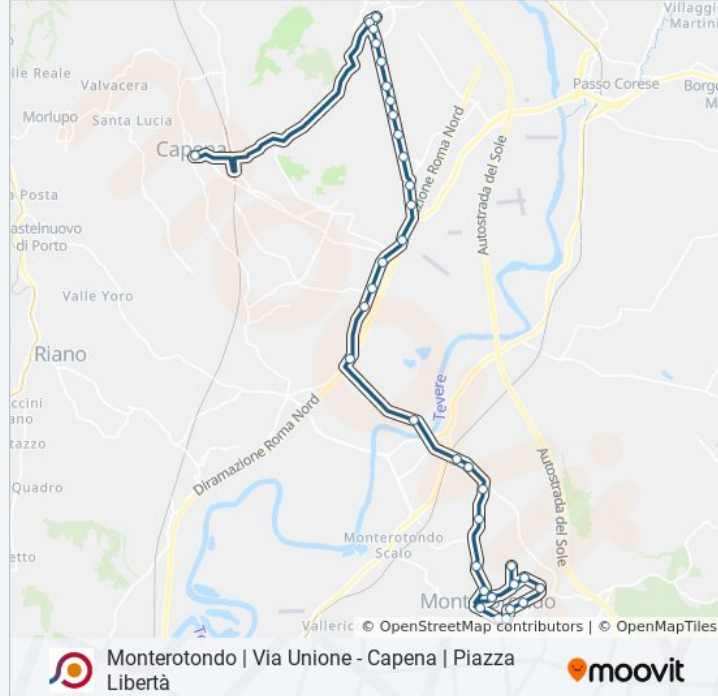

Usa Moovit per trovare le fermate della linea bus COTRAL più vicine a te e scoprire quando passerà il prossimo mezzo della linea bus COTRAL

Direzione: Monterotondo | Via Unione (Stadio)→Capena | Piazza Libertà

Informazioni sulla linea bus COTRAL

Direzione: Monterotondo | Via Unione (Stadio)→Capena | Piazza Libertà

Fermate: 30

Durata del tragitto: 50 min

La linea in sintesi:

Fiano | Via Tiberina (Zona Industriale)

Fiano | Via Tiberina Via Pescara

Fiano | Via Tiberina Via Torino

Fiano | Via Tiberina Via Genova

Fiano | Via Tiberina Via Firenze

Fiano | Via Tiberina Via Venezia

Fiano | Via Tiberina Via Sport

Fiano | Via Tiberina Via Togliatti

Fiano | Via Tiberina Via Belvedere

Fiano | Via Tiberina Via Morandi

Fiano | Via Tiberina Via Belvedere

Capena | Piazza Libertà

Direzione: Monterotondo | Via Unione (Stadio)→Capena | Piazza Libertà

58 fermate