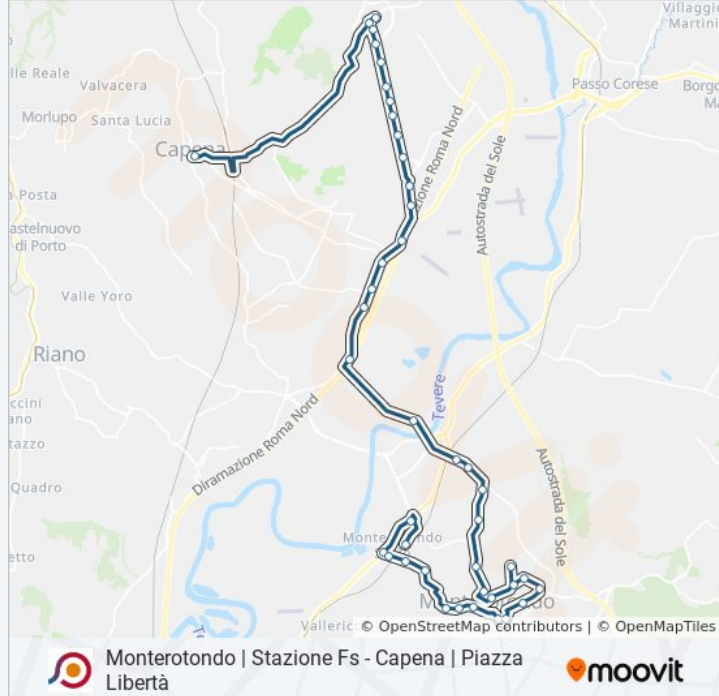

**Informazioni sulla linea bus COTRAL**

**Direzione:** Monterotondo | Stazione FS→Capena | Piazza Libertà

**Fermate:** 38

**Durata del tragitto:** 79 min

**La linea in sintesi:**

Monterotondo | Sant'Anzino

Capena | Traversa Del Grillo

Castelnuovo Di Porto | Girardi

Capena | Via Tiberina (Ponte Storto)

Capena | Via Tiberina (S.Ta Marta)

Capena | Via Tiberina (Zona Industriale)

Capena | Via Tiberina (Scorano)

Capena | Via Tiberina (Scavi Feronia)

Fiano | Via Tiberina (Zona Industriale)

Fiano | Via Tiberina Via Pescara

Fiano | Via Tiberina Via Torino

Fiano | Via Tiberina Via Genova

Fiano | Via Tiberina Via Firenze

Fiano | Via Tiberina Via Venezia

Fiano | Via Tiberina Via Sport

Fiano | Via Tiberina Via Togliatti

Fiano | Via Tiberina Via Belvedere

Fiano | Via Tiberina Via Morandi

Capena | Piazza Libertà

Orari, mappe e fermate della linea bus COTRAL disponibili in un PDF su [moovitapp.com](https://moovitapp.com). Usa [App Moovit](#) per ottenere tempi di attesa reali, orari di tutte le altre linee o indicazioni passo-passo per muoverti con i mezzi pubblici a Roma e Lazio.