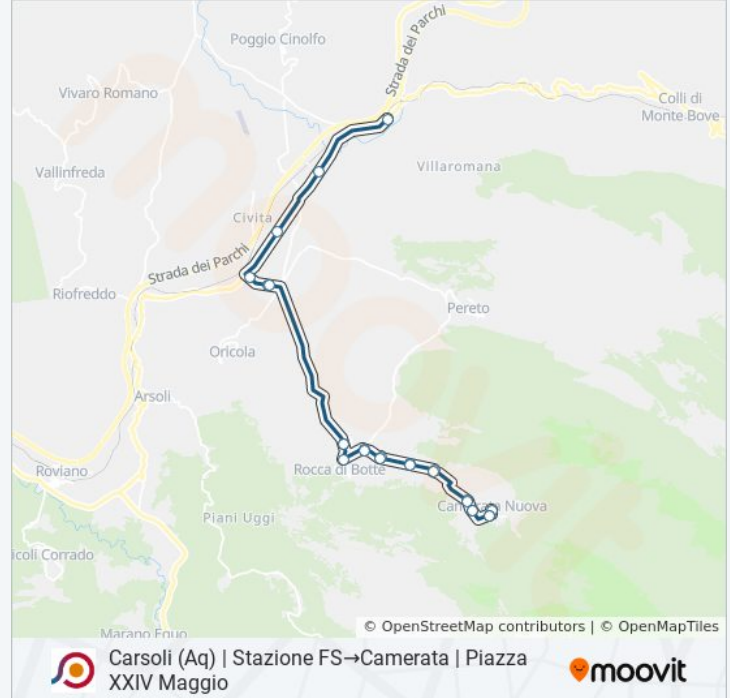

Carsoli (Aq) | Stazione FS→Camerata | Piazza XXIV Maggio

Scarica L'App

La linea bus COTRAL Carsoli (Aq) | Stazione FS→Camerata | Piazza XXIV Maggio ha una destinazione. Durante la settimana è operativa:

Direzione: Carsoli (Aq) | Stazione FS→Camerata | Piazza XXIV Maggio

24 fermate

[VISUALIZZA GLI ORARI DELLA LINEA](#)

Carsoli (Aq) | Stazione FS

A24 /Viatiburtina

Oricola (Aq) | Pezzetagle

Oricola (Aq) | Colonnella

Informazioni sulla linea bus COTRAL

Direzione: Carsoli (Aq) | Stazione FS→Camerata | Piazza XXIV Maggio

Fermate: 24

Durata del tragitto: 22 min

La linea in sintesi:

Camerata | Viale Popolo, 31

Camerata | Viale Popolo, 31

Camerata | Viale Popolo Via Pace

Camerata | Viale Popolo Via Pace

Camerata | Piazza XXIV Maggio

Orari, mappe e fermate della linea bus COTRAL disponibili in un PDF su moovitapp.com. Usa [App Moovit](#) per ottenere tempi di attesa reali, orari di tutte le altre linee o indicazioni passo-passo per muoverti con i mezzi pubblici a Roma e Lazio.