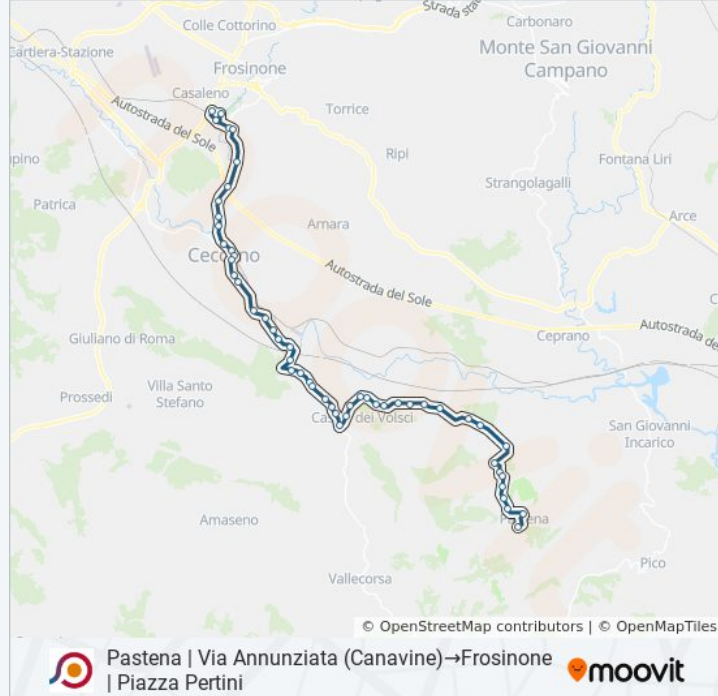

Ceccano | Via Gaeta Via Madonna Grazie

Ceccano | Via Gaeta (Istituti)

Ceccano | Piazza Berardi

Ceccano | Ospedale

Ceccano | Stazione FS

Ceccano | Via Frosinone Via Paolina

Ceccano | Via Frosinone Via Passo Cardinale

Ceccano | Via Frosinone Via Vigne Vecchie

Ceccano | Cantinella

Ceccano | Via Frosinone Via Scifelli

Frosinone | Via Castagnola Via Saragat

Frosinone | Via Jacobucci Viale Verdi

Frosinone | Viale Verdi Via Vivaldi

Frosinone | Via Puccini

Frosinone | Piazza Pertini

Orari, mappe e fermate della linea bus CONTRAL disponibili in un PDF su [moovitapp.com](https://moovitapp.com). Usa [App Moovit](#) per ottenere tempi di attesa reali, orari di tutte le altre linee o indicazioni passo-passo per muoverti con i mezzi pubblici a Roma e Lazio.