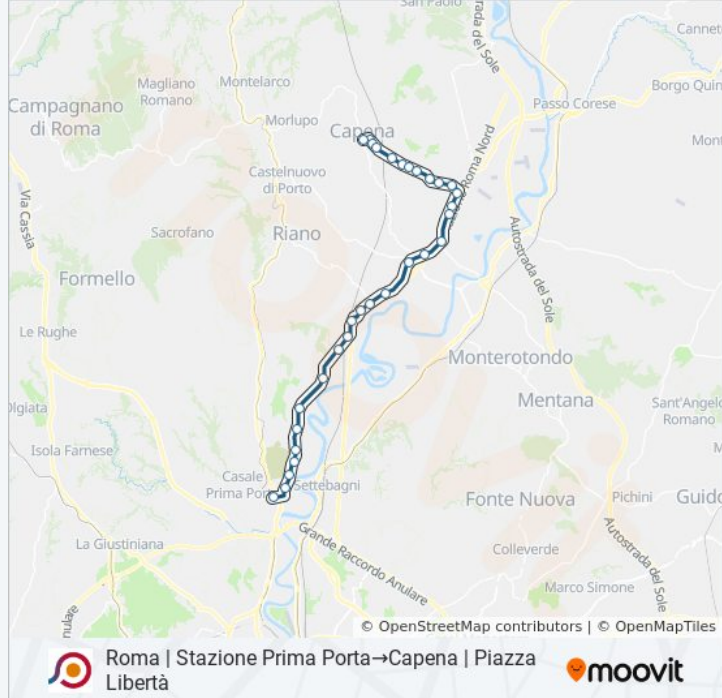

La linea bus COTRAL Roma | Stazione Prima Porta→Capena | Piazza Libertà ha una destinazione. Durante la settimana è operativa:

(1) Roma | Stazione Prima Porta→Capena | Piazza Libertà: 07:45

Usa Moovit per trovare le fermate della linea bus COTRAL più vicine a te e scoprire quando passerà il prossimo mezzo della linea bus COTRAL

**Direzione: Roma | Stazione Prima  
Porta→Capena | Piazza Libertà**

31 fermate

[VISUALIZZA GLI ORARI DELLA LINEA](#)

Piazza Saxa Rubra  
Tiberina/Davanzo  
Tiberina/Civ 150  
Roma | Via Tiberina Via Ruggero Celano  
Tiberina/Tenuta Piccirilli  
Roma | Via Tiberina Via Toffia  
Roma | Via Tiberina Via Grotta Oscura  
Roma | Via Tiberina (Procoio Nuovo)  
Roma | Via Tiberina Via Pian Olmo  
Riano | Via Tiberina (Procoio Vecchio)  
Riano | Via Tiberina (Colle Romano)  
Roma | Via Tiberina Via Rianese  
Roma | Via Tiberina 106  
Riano | Via Tiberina (Km 11)  
Castelnuovo Porto | Via Tiberina Via Montefiore  
Castelnuovo Porto | Via Tiberina (Km 13)  
Castelnuovo Di Porto | Girardi  
Capena | Via Tiberina (Ponte Storto)  
Capena | Via Tiberina (S.Ta Marta)

**Informazioni sulla linea bus COTRAL**

**Direzione:** Roma | Stazione Prima Porta→Capena |  
Piazza Libertà

**Fermate:** 31

**Durata del tragitto:** 30 min

**La linea in sintesi:**

Capena | Via Tiberina (Zona Industriale)

Capena | Via Provinciale Via Monte Mole

Capena | Via Provinciale Via S. Marco

Capena | Via Provinciale Via Mattatoio

Capena | Via Provinciale Via Piane

Capena | Piazza Libertà

Orari, mappe e fermate della linea bus COTRAL disponibili in un PDF su [moovitapp.com](https://moovitapp.com). Usa [App Moovit](#) per ottenere tempi di attesa reali, orari di tutte le altre linee o indicazioni passo-passo per muoverti con i mezzi pubblici a Roma e Lazio.