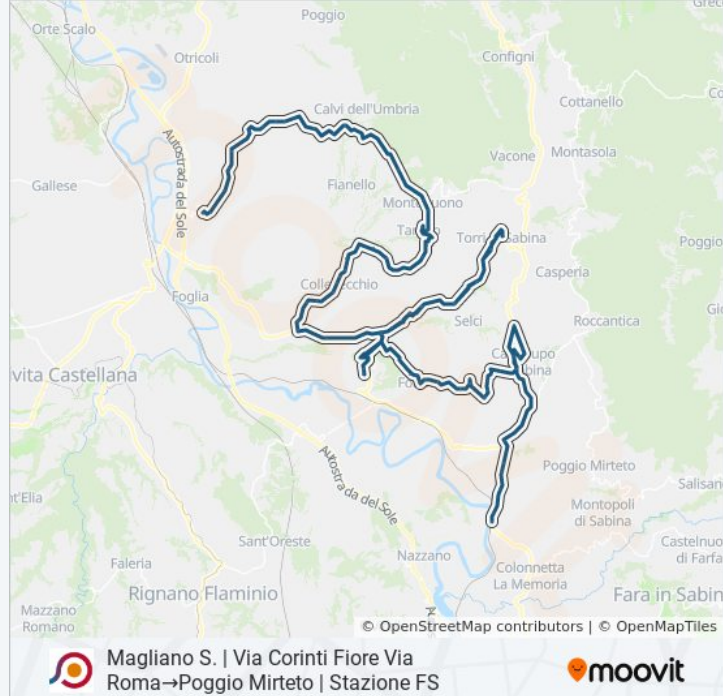

Collevecchio | Madonna Del Piano

Forano SS 657

Bivio Per S. Polo

Tarano | Via Torri Via Ponte

Torri | Via Sabina Via Collemannaro

Torri | Bugiano

Torri | Collevico

Torri | Porta Ternana

Torri | Collevico

Torri | Collevico

Torri | Bugiano

Torri | Bugiano

Selci Bv

Tarano | Via Torri Via Ponte

Tarano | Via Torri Via Ponte

Bivio Per S. Polo

Tarano | Via Torri Via Stocchetti

Tarano | Via Torri Via Sabina

Tarano | Via Sabina Via Torri

Stimigliano | Via Cavour

Stimigliano | Piazza Vittorio Emanuele

Stimigliano | Via Cavour

Forano | Via Passeggio Via Croce

Forano | Via Circonvallazione

Forano | Piazza Vittorio Emanuele

Forano | Via Lavatori Via Pozzolane

Forano | Montegiove

Selci | Via Colle Moretto

Selci | Via Forano Via Colle

Selci | Via Colle Via Forano

Cantalupo | Vocabolo Saramasso