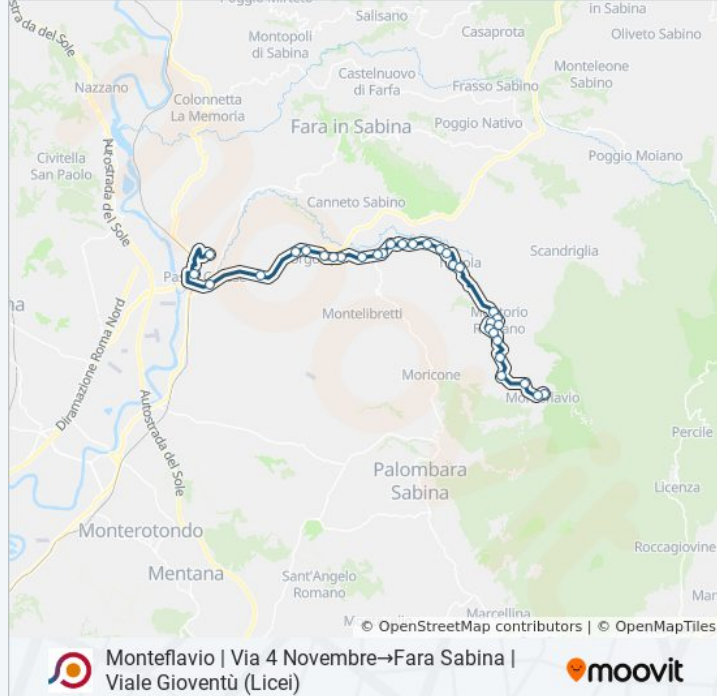

Direzione: Monteflavio | Via 4 Novembre→Fara Sabina | Viale Gioventù (Licei)

32 fermate

[VISUALIZZA GLI ORARI DELLA LINEA](#)

Monteflavio | Via 4 Novembre
Monteflavio | Via Matteotti
Monteflavio | Cimitero
Monteflavio | Via Villini Via Collelato
Montorio | Via Villini (Km 3)
Montorio | Via Villini (Km 2)
Montorio | Via Villini Via Pineta
Montorio | Via Villini Via Costa Casali
Montorio | Cogliavicolo
Montorio | Via 4 Novembre
Montorio | Piazza Santa Maria Delle Grazie
Montorio | Via Roma Via Pantane
Nerola | Via Montorio Via 4 Novembre
Nerola | Via Montorio Via Aureli
Nerola | Via Montorio Via Aureli
Nerola | Via Montorio Via Casaletti
Nerola | Pitirolo
Nerola | Via Montorio (Km 2)
Nerola | Via Montorio Via Grotta Giovanna

Informazioni sulla linea bus COTRAL

Direzione: Monteflavio | Via 4 Novembre→Fara Sabina | Viale Gioventù (Licei)

Fermate: 32

Durata del tragitto: 45 min

La linea in sintesi:

Nerola | Via Montorio (Km 1)

Nerola | Via Montorio Via Quinzia

Nerola | Acquaviva

Nerola | Via Salaria Vecchia Via Palombara

Nerola | Via Palombara Via Salaria Vecchia

Nerola | Via Palombara Via Canneto

Nerola | Colle San Pietro

Fara Sabina | Borgo Quinzio

Fara Sabina | Via Palombara Via Salaria

Montelibretti | Borgo Santa Maria

Fara Sabina | Via Salaria (Passo Corese)

Montelibretti | Stazione FS

Fara Sabina | Viale Gioventù (Licei)

Orari, mappe e fermate della linea bus COTRAL disponibili in un PDF su moovitapp.com. Usa [App Moovit](https://moovitapp.com) per ottenere tempi di attesa reali, orari di tutte le altre linee o indicazioni passo-passo per muoverti con i mezzi pubblici a Roma e Lazio.