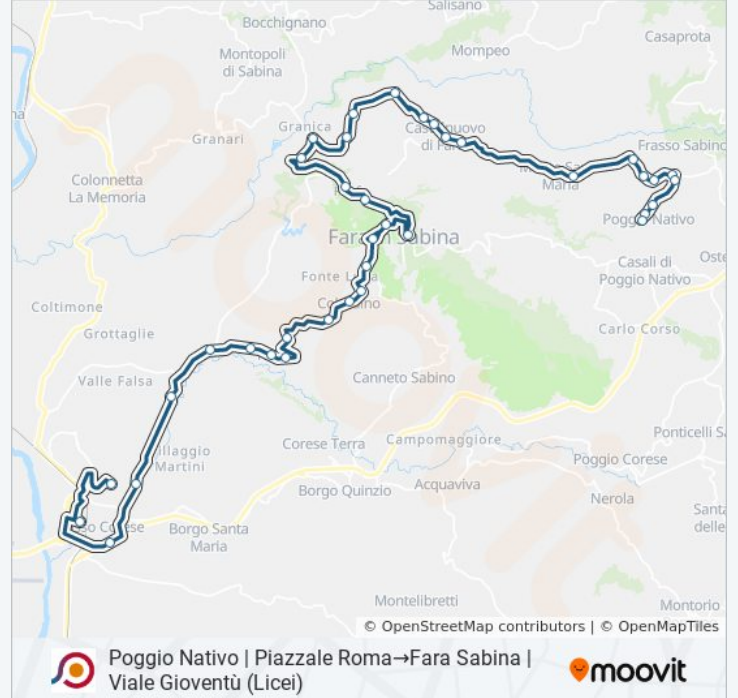

Informazioni sulla linea bus COTRAL

Direzione: Poggio Nativo | Piazzale Roma→Fara Sabina | Viale Gioventù (Licei)

Fermate: 37

Durata del tragitto: 51 min

La linea in sintesi:

Fara Sabina | Farfa

Fara Sabina | Via Farnese Via Farfa

Fara Sabina | Cimitero

Fara Sabina | Via Farnese Via Prime Case

Fara Sabina | Via Farnese Via Montegrottone

Fara Sabina | Via Santa Maria Dei Santi

Fara Sabina | Coltodino

Fara Sabina | Via Farnese Via Tacito

Fara Sabina | Via Mazzini

Fara Sabina | Talocci

Fara Sabina | Via Farnese Via Toti

Fara Sabina | Via Farnese Via Valle Pisciarello

Fara Sabina | Stallone

Fara Sabina | Via Farnese Via Colle Bernabei

Fara Sabina | Via Farnese Via Falcone

Fara Sabina | Via Salaria (Passo Corese)

Montelibretti | Stazione FS

Fara Sabina | Viale Gioventù (Licei)

Orari, mappe e fermate della linea bus COTRAL disponibili in un PDF su moovitapp.com. Usa [App Moovit](https://moovitapp.com) per ottenere tempi di attesa reali, orari di tutte le altre linee o indicazioni passo-passo per muoverti con i mezzi pubblici a Roma e Lazio.