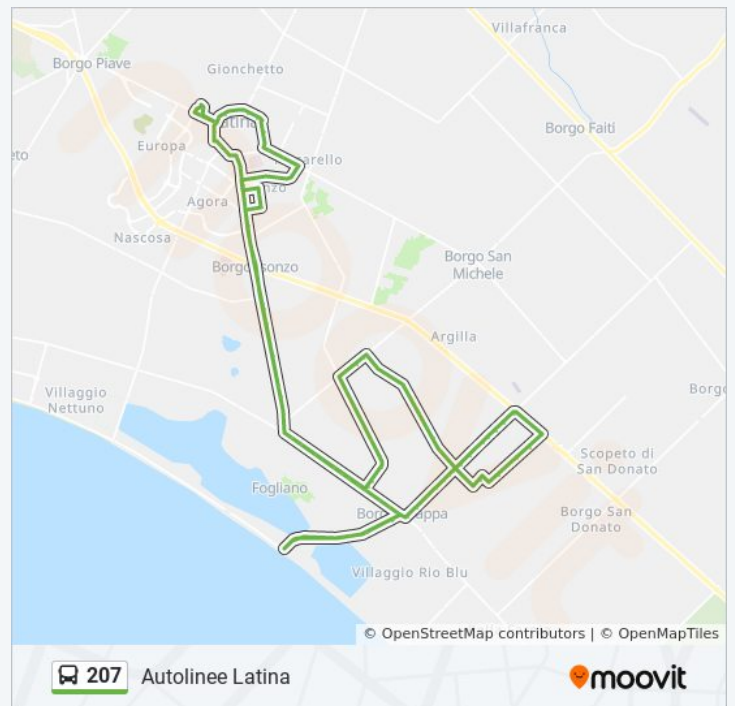

Latina | Via Isonzo Via Agorà

Isonzo - Regione Veneto

Latina | Borgo Isonzo

Isonzo - Bastianelli

Isonzo

Isonzo - Quinto

Isonzo 311

Isonzo 317

Isonzo - Segheria

Latina | Fogliano

Litoranea

Litoranea

Litoranea

Litoranea

Litoranea

Litoranea

Latina | Str. Litoranea Str. Zi Maria

Litoranea

Litoranea - Mar Caspio

Litoranea - Mare

Mare - Mar Rosso

Mare - Rio Martino

Lungomare

Lungomare - Colmata Fossella

Mare - Rio Martino

Mare - Mar Rosso

Migliara 45 - Litoranea

Migliara 45 - 170

Migliara 45

Migliara 45

Migliara 45

Migliara 45

Migliara 45