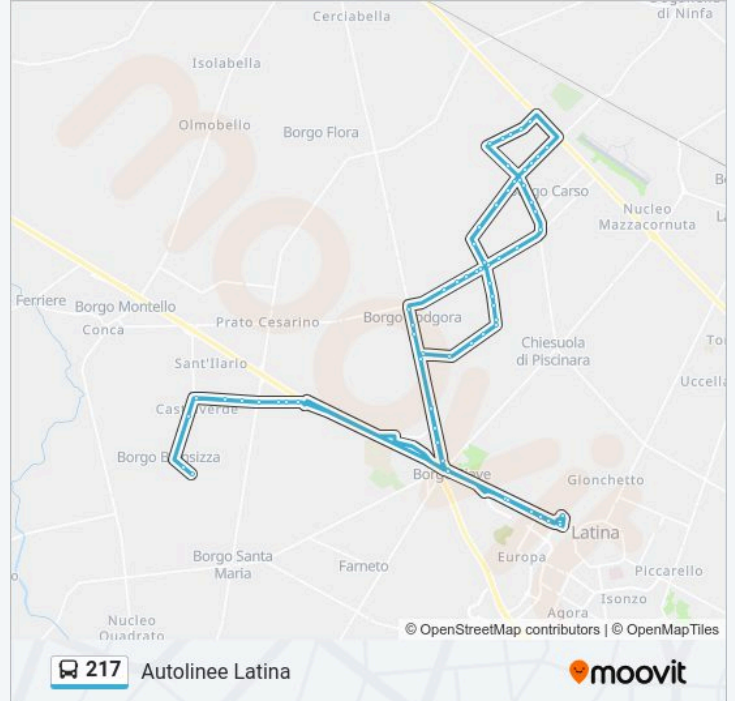

Direzione: Autolinee Latina

66 fermate

[VISUALIZZA GLI ORARI DELLA LINEA](#)

Latina | Terminal Bus

Romagnoli - Adda

Latina | Via Romagnoli

Latina | Via Piave Via Scriva

Latina | Borgo Piave

Latina | Terminal Bus

Direzione: Autolinee Latina

69 fermate

[VISUALIZZA GLI ORARI DELLA LINEA](#)

Latina | Terminal Bus

Romagnoli - Autolinee

Romagnoli - Adda

Latina | Via Romagnoli

Piano Rosso - Scopeto

Piano Rosso - Pianura

Piano Rosso 23

Piano Rosso 7

Orari della linea bus 217

Orari di partenza verso Autolinee Latina:

lunedì	06:25
martedì	06:25
mercoledì	06:25
giovedì	06:25
venerdì	06:25
sabato	Non in Servizio
domenica	Non in Servizio

Informazioni sulla linea bus 217

Direzione: Autolinee Latina

Fermate: 69

Durata del tragitto: 70 min

La linea in sintesi:

- Piano Rosso 3
- Acque Alte - Salvemini
- Acque Alte 153
- Acque Alte - Traversa
- Cava - Acque Alte
- Cava - Saraceno
- Cava
- Cava 29
- Cava - Cerretelli
- Cerretelli
- Cerretelli
- Cerretelli
- Cerretelli
- Podgora 37
- Podgora 33
- Podgora
- Campomaggiore - Podgora
- Campomaggiore
- Campomaggiore
- Campomaggiore
- Campomaggiore
- Campomaggiore
- Santa Croce
- Santa Croce 17
- Santa Croce 13
- Santa Croce 11
- Santa Croce
- Pratalone
- Pratalone
- Pratalone
- Pratalone
- Polledrare