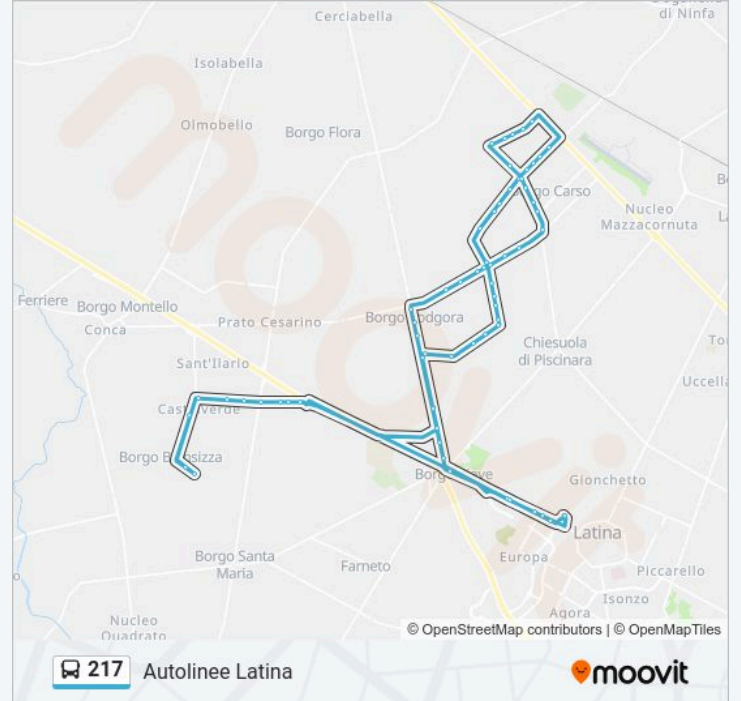

Direzione: Autolinee Latina

66 fermate

[VISUALIZZA GLI ORARI DELLA LINEA](#)

Latina | Terminal Bus

Romagnoli - Adda

Latina | Via Romagnoli

Latina | Via Piave Via Scriva

Latina | Borgo Piave

Direzione: Autolinee Latina

Fermate: 66

Durata del tragitto: 86 min

La linea in sintesi:

Campomaggiore

Santa Croce

Santa Croce 17

Santa Croce 13

Cerretelli

Cerretelli

Cava - Cerretelli

Cava 29

Cava

Cava - Saraceno

Cava - Acque Alte

Acque Alte - Traversa

Latina | Str. Acque Alte Str. Acqua Bianca

Acque Alte

Piano Rosso 3

Piano Rosso 7

Piano Rosso

Piano Rosso

Piano Rosso

Scopeto - Genova