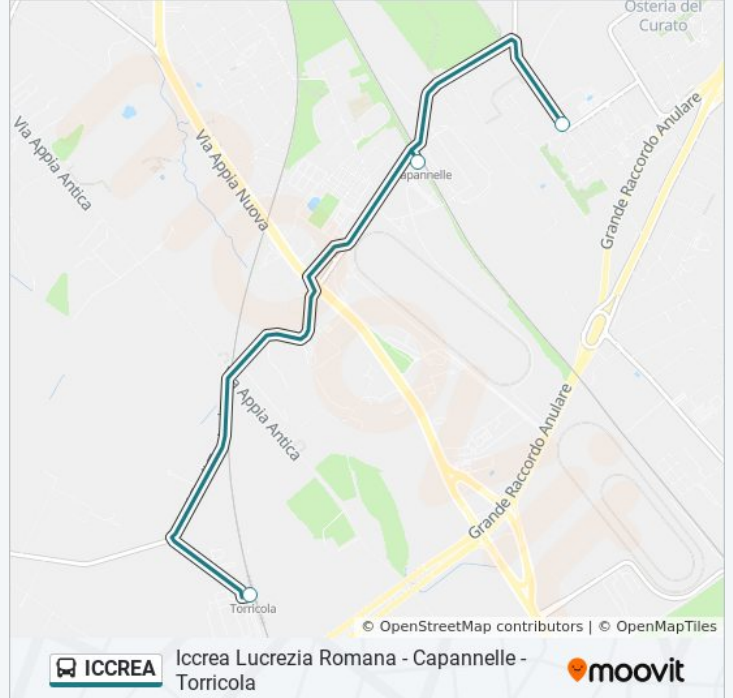

Informazioni sulla linea bus ICCREA

Direzione: Iccrea Lucrezia Romana - Anagnina - Capannelle

Fermate: 3

Durata del tragitto: 20 min

La linea in sintesi:

**Direzione: Iccrea Lucrezia Romana -
Capannelle**

2 fermate

Informazioni sulla linea bus ICCREA

Direzione: Iccrea Lucrezia Romana - Capannelle

Fermate: 2

Durata del tragitto: 5 min

La linea in sintesi:

**Direzione: Iccrea Lucrezia Romana -
Capannelle - Torricola**

3 fermate

[VISUALIZZA GLI ORARI DELLA LINEA](#)

Lucrezia Romana/Cezanne

Capannelle FS

Stazione Di Torricola

Orari della linea bus ICCREA

Orari di partenza verso Iccrea Lucrezia Romana -
Capannelle - Torricola:

lunedì	16:25
martedì	17:20
mercoledì	16:25
giovedì	17:20
venerdì	16:25
sabato	Non in Servizio
domenica	Non in Servizio

Informazioni sulla linea bus ICCREA

Direzione: Iccrea Lucrezia Romana - Capannelle -
Torricola

Fermate: 3

Durata del tragitto: 15 min

La linea in sintesi:

Direzione: Iccrea Mostacciano - Magliana

2 fermate

[VISUALIZZA GLI ORARI DELLA LINEA](#)