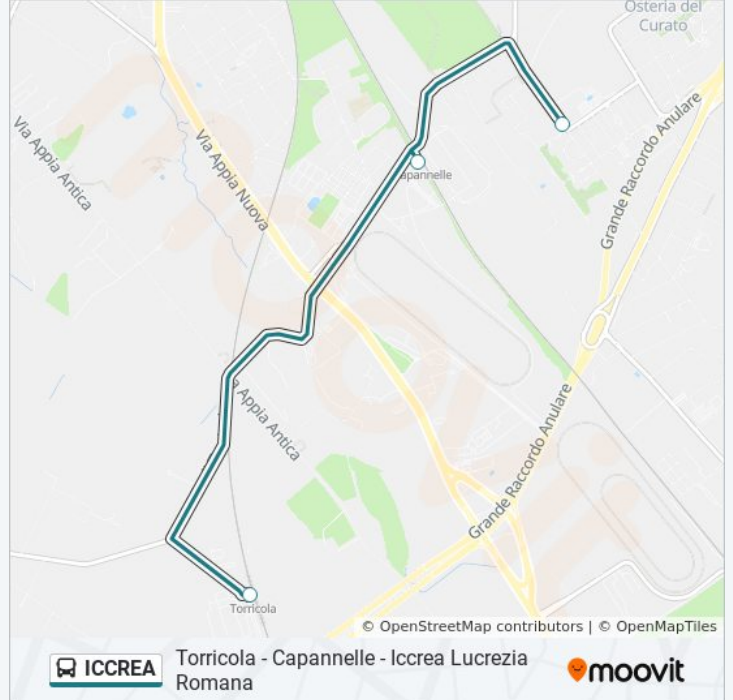

Usa Moovit per trovare le fermate della linea bus ICCREA più vicine a te e scoprire quando passerà il prossimo mezzo della linea bus ICCREA

Direzione: Anagnina - Iccrea Lucrezia Romana

2 fermate

[VISUALIZZA GLI ORARI DELLA LINEA](#)

Informazioni sulla linea bus ICCREA

Direzione: Saxa Rubra - Iccrea Carucci

Fermate: 3

Durata del tragitto: 60 min

La linea in sintesi:

**Direzione: Torricola - Capannelle - Iccrea
Lucrezia Romana**

3 fermate

[VISUALIZZA GLI ORARI DELLA LINEA](#)

Stazione Di Torricola

Capannelle FS

Lucrezia Romana/Cezanne

Orari della linea bus ICcrea

Orari di partenza verso Torricola - Capannelle -
Iccrea Lucrezia Romana:

lunedì	07:50
martedì	07:50
mercoledì	07:50
giovedì	07:50
venerdì	07:50
sabato	Non in Servizio
domenica	Non in Servizio

Informazioni sulla linea bus ICcrea

Direzione: Torricola - Capannelle - Iccrea Lucrezia
Romana

Fermate: 3

Durata del tragitto: 15 min

La linea in sintesi:

Orari, mappe e fermate della linea bus ICCREA disponibili in un PDF su moovitapp.com. Usa [App Moovit](#) per ottenere tempi di attesa reali, orari di tutte le altre linee o indicazioni passo-passo per muoverti con i mezzi pubblici a Roma e Lazio.