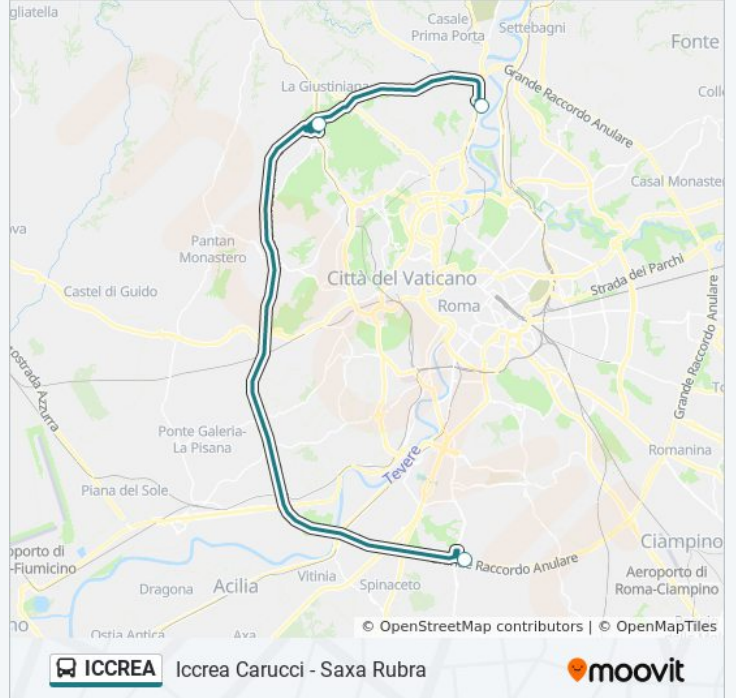

Carucci/Anagrafe Tributaria

Ipogeo Degli Ottavi FS (Parcheeggio Stazione
Fermata Atac Staz.ne Ipogeo Degli Ottavi)

Saxa Rubra (Rv)

Orari della linea bus ICCREA

Orari di partenza verso Iccrea Carucci - Saxa Rubra:

lunedì	Non in Servizio
martedì	Non in Servizio
mercoledì	Non in Servizio
giovedì	Non in Servizio
venerdì	16:00
sabato	Non in Servizio
domenica	Non in Servizio

Informazioni sulla linea bus ICCREA

Direzione: Iccrea Carucci - Saxa Rubra

Fermate: 3

Durata del tragitto: 50 min

La linea in sintesi:

Direzione: Iccrea Lucrezia Romana - Anagnina

2 fermate

[VISUALIZZA GLI ORARI DELLA LINEA](#)

Lucrezia Romana/Cezanne

Anagnina (Ma)

Informazioni sulla linea bus ICCREA

Direzione: Iccrea Lucrezia Romana - Anagnina

Fermate: 2

Durata del tragitto: 10 min

La linea in sintesi:

Direzione: Iccrea Lucrezia Romana - Anagnina - Capannelle

3 fermate