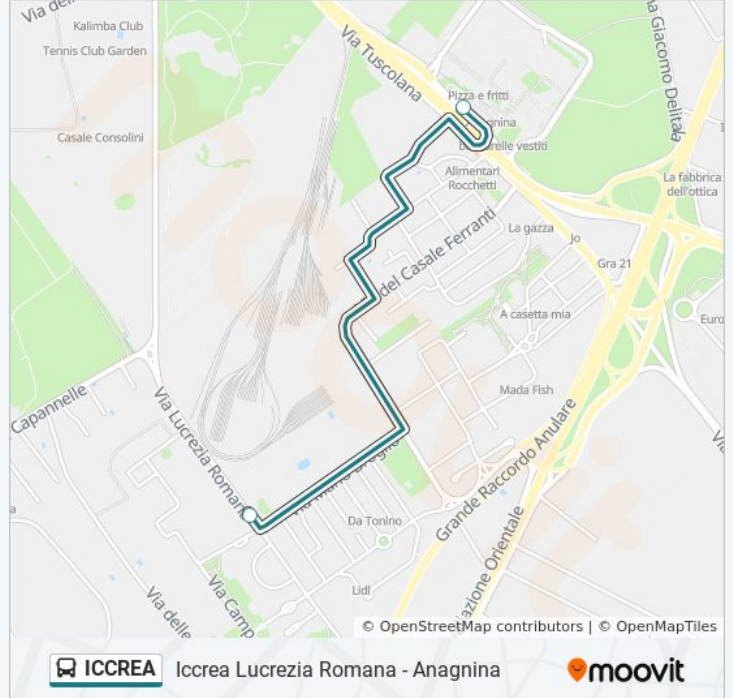

Fermate: 3

Durata del tragitto: 50 min

La linea in sintesi:

Direzione: Iccrea Lucrezia Romana - Anagnina

2 fermate

[VISUALIZZA GLI ORARI DELLA LINEA](#)

Lucrezia Romana/Cezanne

Anagnina (Ma)

Orari della linea bus ICCREA

Orari di partenza verso Iccrea Lucrezia Romana - Anagnina:

lunedì	Non in Servizio
martedì	Non in Servizio
mercoledì	Non in Servizio
giovedì	Non in Servizio
venerdì	15:30 - 19:00
sabato	Non in Servizio
domenica	Non in Servizio

Informazioni sulla linea bus ICCREA

Direzione: Iccrea Lucrezia Romana - Anagnina

Fermate: 2

Durata del tragitto: 10 min

La linea in sintesi:

Direzione: Iccrea Lucrezia Romana - Anagnina - Capannelle

3 fermate

Informazioni sulla linea bus ICCREA

Direzione: Iccrea Lucrezia Romana - Anagnina - Capannelle

Fermate: 3

Durata del tragitto: 20 min

La linea in sintesi:

**Direzione: Iccrea Lucrezia Romana -
Capannelle**

2 fermate