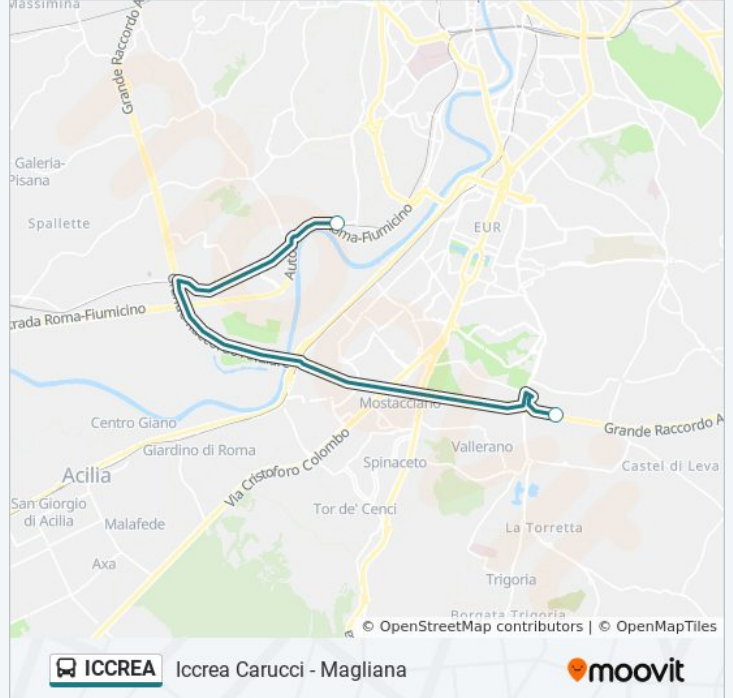

Usa Moovit per trovare le fermate della linea bus ICCREA più vicine a te e scoprire quando passerà il prossimo mezzo della linea bus ICCREA

Direzione: Anagnina - Iccrea Lucrezia Romana

2 fermate

[VISUALIZZA GLI ORARI DELLA LINEA](#)

Informazioni sulla linea bus ICCREA

Direzione: Capannelle - Iccrea Lucrezia Romana

Fermate: 2

Durata del tragitto: 5 min

La linea in sintesi:

Direzione: Iccrea Carucci - Magliana

2 fermate

[VISUALIZZA GLI ORARI DELLA LINEA](#)

Carucci

Stazione Magliana (F11)

Orari della linea bus ICCEA

Orari di partenza verso Iccrea Carucci - Magliana:

lunedì	Non in Servizio
martedì	Non in Servizio
mercoledì	Non in Servizio
giovedì	Non in Servizio
venerdì	15:55 - 18:00
sabato	Non in Servizio
domenica	Non in Servizio

Informazioni sulla linea bus ICCEA

Direzione: Iccrea Carucci - Magliana

Fermate: 2

Durata del tragitto: 30 min

La linea in sintesi:

Direzione: Iccrea Carucci - Saxa Rubra

3 fermate

[VISUALIZZA GLI ORARI DELLA LINEA](#)