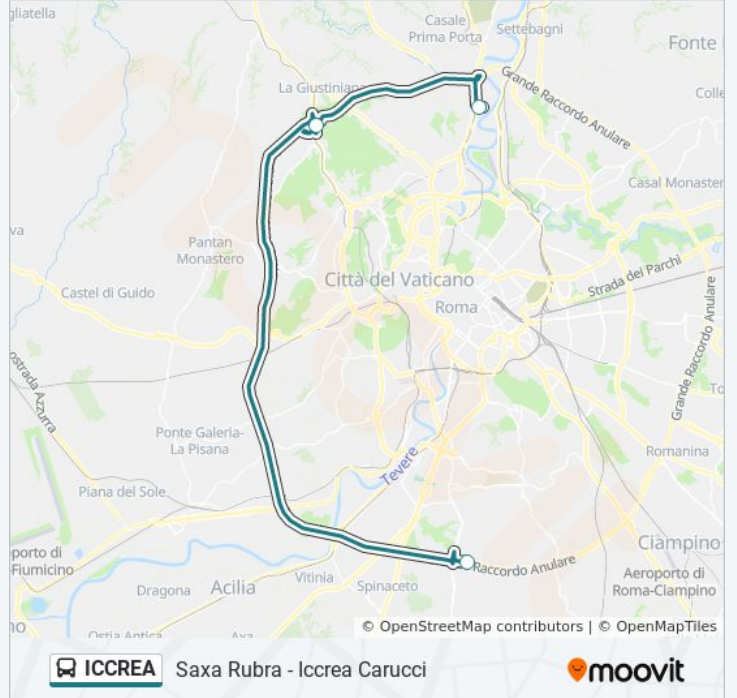

Informazioni sulla linea bus ICCREA

Direzione: Magliana - Iccrea Mostacciano

Fermate: 2

Durata del tragitto: 20 min

La linea in sintesi:

Direzione: Saxa Rubra - Iccrea Carucci

3 fermate

[VISUALIZZA GLI ORARI DELLA LINEA](#)

Saxa Rubra (Rv)

Ipogeo Degli Ottavi FS (Parceggio Stazione
Fermata Atac Staz.ne Ipogeo Degli Ottavi)

Carucci

Orari della linea bus ICCREA

Orari di partenza verso Saxa Rubra - Iccrea Carucci:

lunedì	07:05
martedì	07:05
mercoledì	07:05
giovedì	07:05
venerdì	07:05
sabato	Non in Servizio
domenica	Non in Servizio

Informazioni sulla linea bus ICCREA

Direzione: Saxa Rubra - Iccrea Carucci

Fermate: 3

Durata del tragitto: 60 min

La linea in sintesi:

**Direzione: Torricola - Capannelle - Iccrea
Lucrezia Romana**

3 fermate

Informazioni sulla linea bus ICcrea

Direzione: Torricola - Capannelle - Iccrea Lucrezia
Romana

Fermate: 3

Durata del tragitto: 15 min

La linea in sintesi:

Orari, mappe e fermate della linea bus ICCREA disponibili in un PDF su moovitapp.com. Usa [App Moovit](#) per ottenere tempi di attesa reali, orari di tutte le altre linee o indicazioni passo-passo per muoverti con i mezzi pubblici a Roma e Lazio.