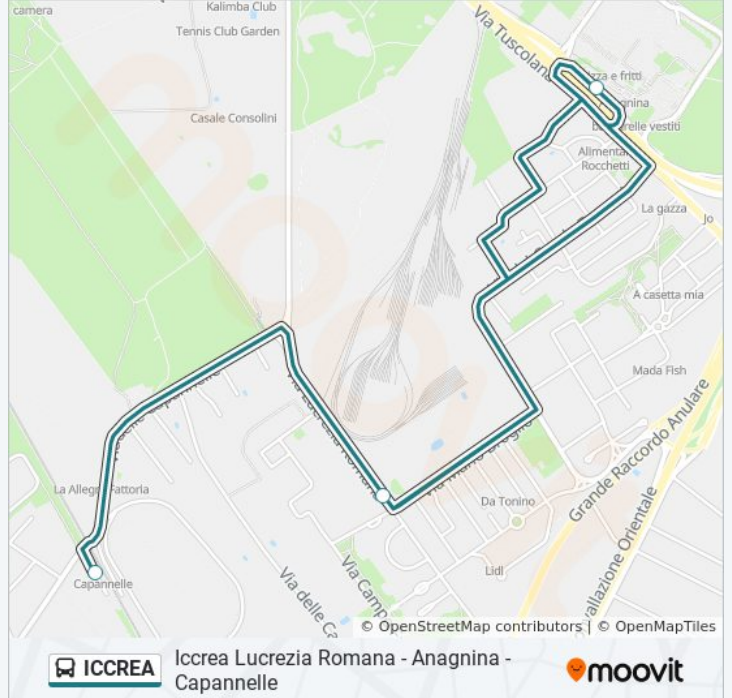

Informazioni sulla linea bus ICCREA

Direzione: Iccrea Lucrezia Romana - Anagnina

Fermate: 2

Durata del tragitto: 10 min

La linea in sintesi:

Direzione: Iccrea Lucrezia Romana - Anagnina - Capannelle

3 fermate

[VISUALIZZA GLI ORARI DELLA LINEA](#)

Lucrezia Romana/Cezanne

Anagnina (Ma)

Capannelle FS

Orari della linea bus ICCREA

Orari di partenza verso Iccrea Lucrezia Romana - Anagnina - Capannelle:

lunedì	14:00
martedì	14:00
mercoledì	14:00
giovedì	14:00
venerdì	14:00
sabato	Non in Servizio
domenica	Non in Servizio

Informazioni sulla linea bus ICCREA

Direzione: Iccrea Lucrezia Romana - Anagnina - Capannelle

Fermate: 3

Durata del tragitto: 20 min

La linea in sintesi:

**Direzione: Iccrea Lucrezia Romana -
Capannelle**

2 fermate

Informazioni sulla linea bus ICCREA

Direzione: Iccrea Lucrezia Romana - Capannelle

Fermate: 2

Durata del tragitto: 5 min

La linea in sintesi:

**Direzione: Iccrea Lucrezia Romana -
Capannelle - Torricola**

3 fermate