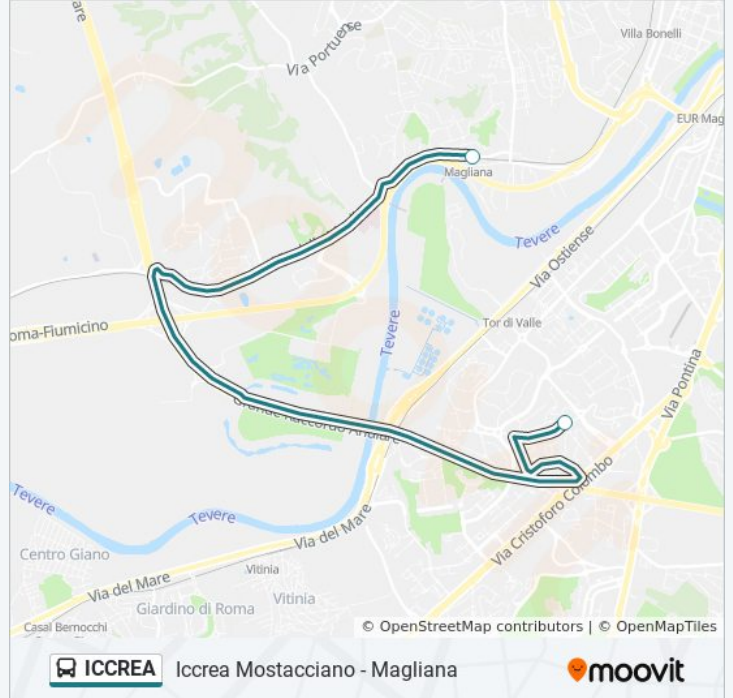

Informazioni sulla linea bus ICCREA

Direzione: Iccrea Lucrezia Romana - Capannelle -
Torricola

Fermate: 3

Durata del tragitto: 15 min

La linea in sintesi:

Direzione: Iccrea Mostacciano - Magliana

2 fermate

[VISUALIZZA GLI ORARI DELLA LINEA](#)

Beata Vergine Del Carmelo

Stazione Magliana (FI1)

Orari della linea bus ICCREA

Orari di partenza verso Iccrea Mostacciano - Magliana:

lunedì	Non in Servizio
martedì	Non in Servizio
mercoledì	Non in Servizio
giovedì	Non in Servizio
venerdì	16:10 - 18:00
sabato	Non in Servizio
domenica	Non in Servizio

Informazioni sulla linea bus ICCREA

Direzione: Iccrea Mostacciano - Magliana

Fermate: 2

Durata del tragitto: 20 min

La linea in sintesi:

Direzione: Magliana - Iccrea Carucci

2 fermate

[VISUALIZZA GLI ORARI DELLA LINEA](#)