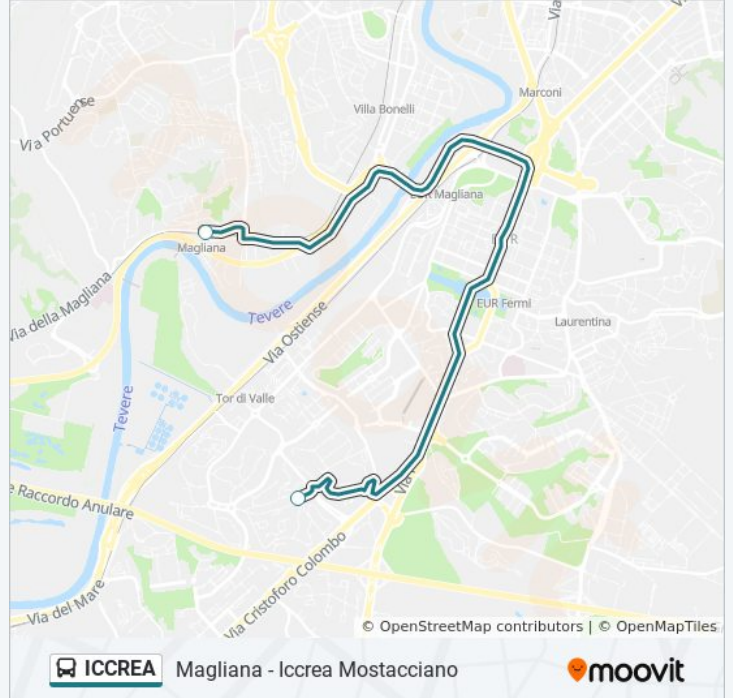

Informazioni sulla linea bus ICCREA

Direzione: Magliana - Iccrea Carucci

Fermate: 2

Durata del tragitto: 30 min

La linea in sintesi:

Direzione: Magliana - Iccrea Mostacciano

2 fermate

[VISUALIZZA GLI ORARI DELLA LINEA](#)

Stazione Magliana (FI1)

Beata Vergine Del Carmelo

Orari della linea bus ICCREA

Orari di partenza verso Magliana - Iccrea Mostacciano:

lunedì	07:45 - 08:45
martedì	07:45 - 08:45
mercoledì	07:45 - 08:45
giovedì	07:45 - 08:45
venerdì	07:45 - 08:45
sabato	Non in Servizio
domenica	Non in Servizio

Informazioni sulla linea bus ICCREA

Direzione: Magliana - Iccrea Mostacciano

Fermate: 2

Durata del tragitto: 20 min

La linea in sintesi:

Direzione: Saxa Rubra - Iccrea Carucci

3 fermate

[VISUALIZZA GLI ORARI DELLA LINEA](#)

Saxa Rubra (Rv)

Ipogeo Degli Ottavi FS (Parceggio Stazione
Fermata Atac Staz.ne Ipogeo Degli Ottavi)

Carucci

Orari della linea bus ICCREA

Orari di partenza verso Saxa Rubra - Iccrea Carucci:

lunedì	07:05
martedì	07:05
mercoledì	07:05
giovedì	07:05
venerdì	07:05
sabato	Non in Servizio
domenica	Non in Servizio