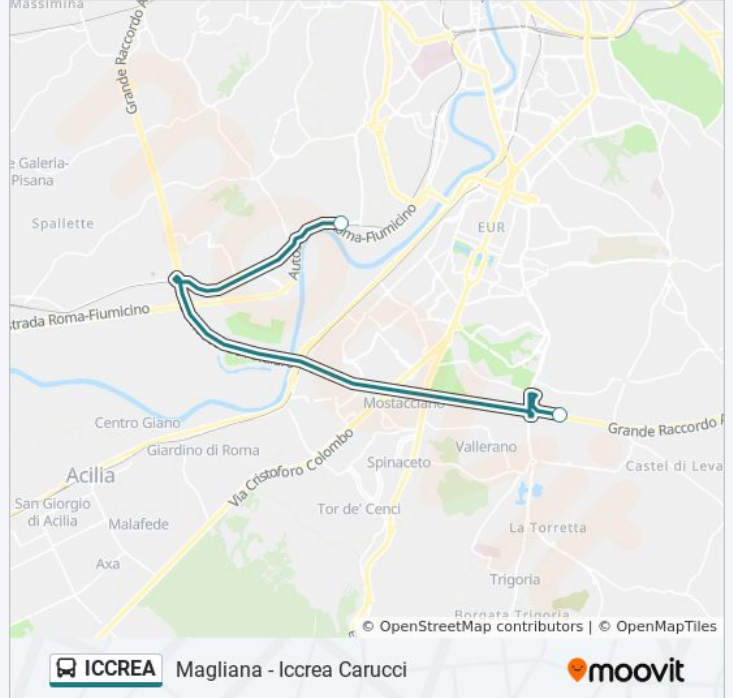

Informazioni sulla linea bus ICCREA

Direzione: Iccrea Mostacciano - Magliana

Fermate: 2

Durata del tragitto: 20 min

La linea in sintesi:

Direzione: Magliana - Iccrea Carucci

2 fermate

[VISUALIZZA GLI ORARI DELLA LINEA](#)

Stazione Magliana (FI1)

Carucci

Orari della linea bus ICCREA

Orari di partenza verso Magliana - Iccrea Carucci:

lunedì	07:40 - 09:20
martedì	07:40 - 09:20
mercoledì	07:40 - 09:20
giovedì	07:40 - 09:20
venerdì	07:40 - 09:20
sabato	Non in Servizio
domenica	Non in Servizio

Informazioni sulla linea bus ICCREA

Direzione: Magliana - Iccrea Carucci

Fermate: 2

Durata del tragitto: 30 min

La linea in sintesi:

Direzione: Magliana - Iccrea Mostacciano

2 fermate

[VISUALIZZA GLI ORARI DELLA LINEA](#)