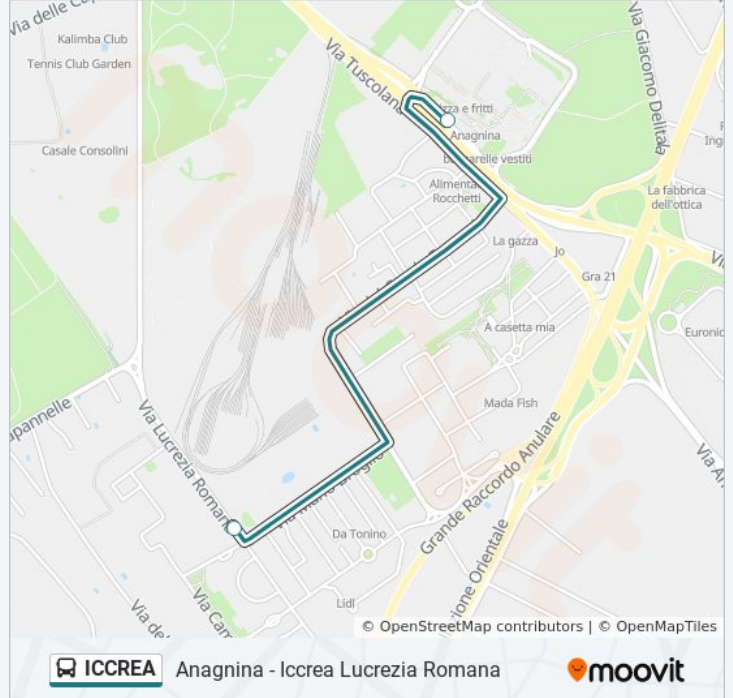

Usa Moovit per trovare le fermate della linea bus ICCREA più vicine a te e scoprire quando passerà il prossimo mezzo della linea bus ICCREA

Direzione: Anagnina - Iccrea Lucrezia Romana

2 fermate

[VISUALIZZA GLI ORARI DELLA LINEA](#)

Anagnina (Ma)

Lucrezia Romana/Cezanne

Orari della linea bus ICCREA

Orari di partenza verso Anagnina - Iccrea Lucrezia Romana:

lunedì	07:30 - 09:30
martedì	07:30 - 09:30
mercoledì	07:30 - 09:30
giovedì	07:30 - 09:30
venerdì	07:30 - 09:30
sabato	Non in Servizio
domenica	Non in Servizio

Informazioni sulla linea bus ICCREA**Direzione:** Anagnina - Iccrea Lucrezia Romana**Fermate:** 2**Durata del tragitto:** 10 min**La linea in sintesi:**

Direzione: Capannelle - Iccrea Lucrezia Romana

2 fermate

Informazioni sulla linea bus ICCREA

Direzione: Capannelle - Iccrea Lucrezia Romana

Fermate: 2

Durata del tragitto: 5 min

La linea in sintesi:

Direzione: Iccrea Carucci - Magliana

2 fermate

[VISUALIZZA GLI ORARI DELLA LINEA](#)