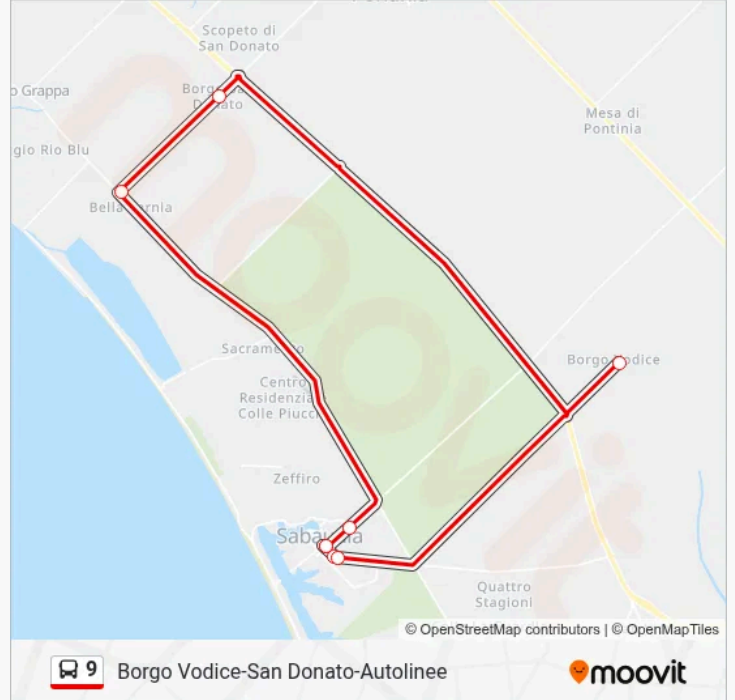

La linea bus 9 Linea 9 ha una destinazione. Durante la settimana è operativa:

(1) Borgo Vodice-San Donato-Autolinee: 08:10-11:00

Usa Moovit per trovare le fermate della linea bus 9 più vicine a te e scoprire quando passerà il prossimo mezzo della linea bus 9

**Direzione: Borgo Vodice-San Donato-Autolinee**

8 fermate

[VISUALIZZA GLI ORARI DELLA LINEA](#)

Sabaudia | Piazza Oberdan

Via Regina Elena, 55

Via Emanuele Filiberto

Sabaudia | Borgo Vodice

San Donato

Bella Farnia Via Migliara

Via Biancamano

Sabaudia | Piazza Oberdan

**Orari della linea bus 9**

Orari di partenza verso Borgo Vodice-San Donato-Autolinee:

lunedì	08:10-11:00
martedì	08:10-11:00
mercoledì	08:10-11:00
giovedì	08:00-11:00
venerdì	Non in Servizio
sabato	Non in Servizio
domenica	Non in Servizio

**Informazioni sulla linea bus 9**

**Direzione:** Borgo Vodice-San Donato-Autolinee

**Fermate:** 8

**Durata del tragitto:** 60 min

**La linea in sintesi:**

Orari, mappe e fermate della linea bus 9 disponibili in un PDF su [moovitapp.com](https://moovitapp.com). Usa App Moovit per ottenere tempi di attesa reali, orari di tutte le altre linee o indicazioni passo-passo per muoverti con i mezzi pubblici a Rome and Lazio.