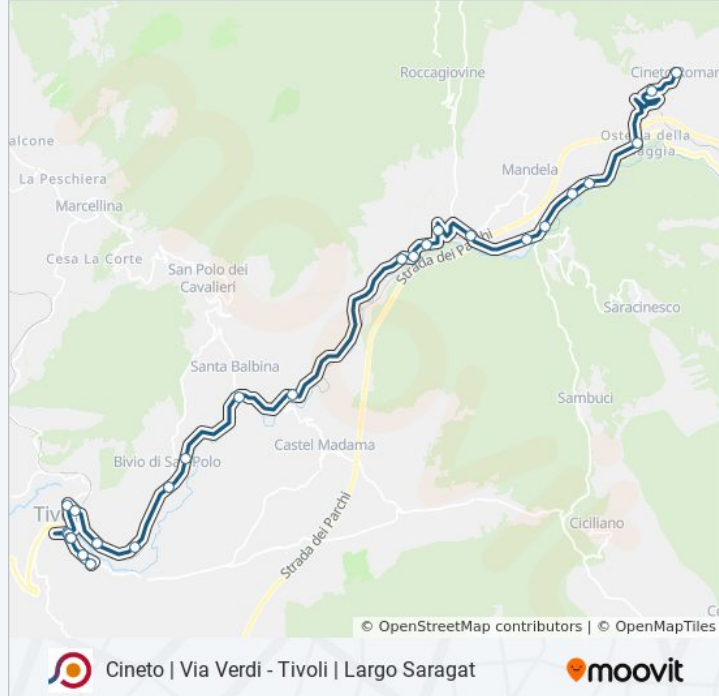

Vicovaro | Valle Dell'Aniene FS

Vicovaro | Valle Dell'Aniene FS

Vicovaro | Via Tiburtina Via Meucci

Vicovaro | Via Tiburtina Via Mazzini

Vicovaro | Via Tiburtina Via Testaccio

Vicovaro | Borgo Sant'Antonio

Vicovaro | Via Tiburtina Via Piana

Vicovaro | Via Tiburtina (Villaggio Acea)

Vicovaro | Via Tiburtina Via Santa Balbina

Tivoli | Via Tiburtina Viale Platani

Tivoli | Via Tiburtina Via San Polo

Tivoli | Via Tiburtina Via Monti Lucretili

**Informazioni sulla linea bus COTRAL**

**Direzione:** Cineto | Via Verdi→Tivoli | Largo Saragat

**Fermate:** 27

**Durata del tragitto:** 45 min

**La linea in sintesi:**

Tivoli | Viale Mazzini (Stazione Fs)

Tivoli | Largo Sant'Angelo

Tivoli | Viale Trieste (Ospedale)

Tivoli Viale Tomei /Ospedale

Tivoli Ospedale

Tivoli | Via Empolitana (Ospedale)

Tivoli | Via Empolitana Via Toti

Tivoli | Largo Saragat

Orari, mappe e fermate della linea bus COTRAL disponibili in un PDF su [moovitapp.com](https://moovitapp.com). Usa [App Moovit](#) per ottenere tempi di attesa reali, orari di tutte le altre linee o indicazioni passo-passo per muoverti con i mezzi pubblici a Roma e Lazio.