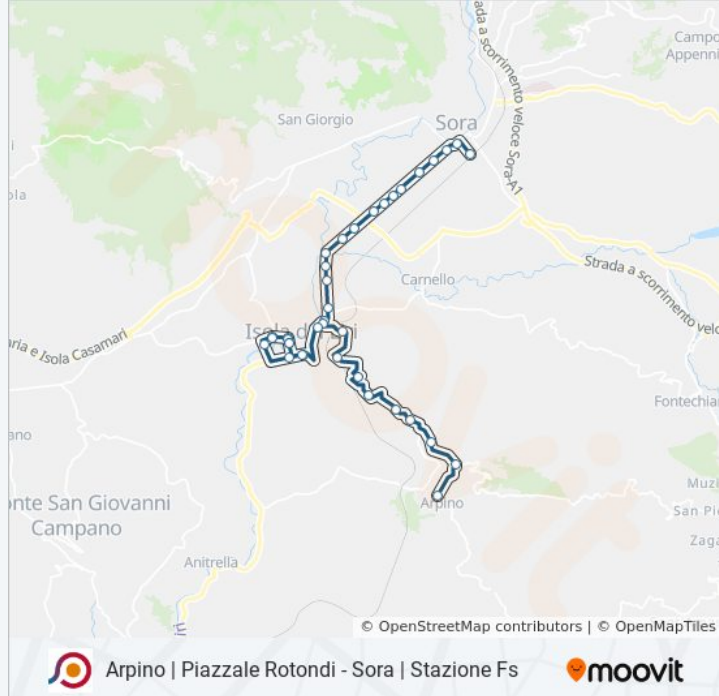

Informazioni sulla linea bus COTRAL

Direzione: Arpino | Piazzale Rotondi→Sora | Stazione FS

Fermate: 34

Durata del tragitto: 30 min

La linea in sintesi:

Isola Liri | Via Borgonuovo Via Carnello

Isola Liri | Via Borgonuovo Via Panzacchi

Isola Liri | Via Borgonuovo Via Campo Grilli

Sora | Borgo San Domenico

Sora | Viale San Domenico (Cartiera)

Sora | Viale San Domenico Via Ponte Olmo

Sora | Viale San Domenico Via Vicenne

Sora | Viale San Domenico Via Tofaro

Sora | Santa Rosalia

Sora | Viale San Domenico Via Santa Rosalia

Sora | Viale San Domenico (Liceo)

Sora | Via Napoli Via Costantinopoli

Sora | Piazza Garibaldi

Sora | Via Lungoliri Simoncelli

Sora | Stazione FS

Orari, mappe e fermate della linea bus COTRAL disponibili in un PDF su moovitapp.com. Usa [App Moovit](#) per ottenere tempi di attesa reali, orari di tutte le altre linee o indicazioni passo-passo per muoverti con i mezzi pubblici a Roma e Lazio.