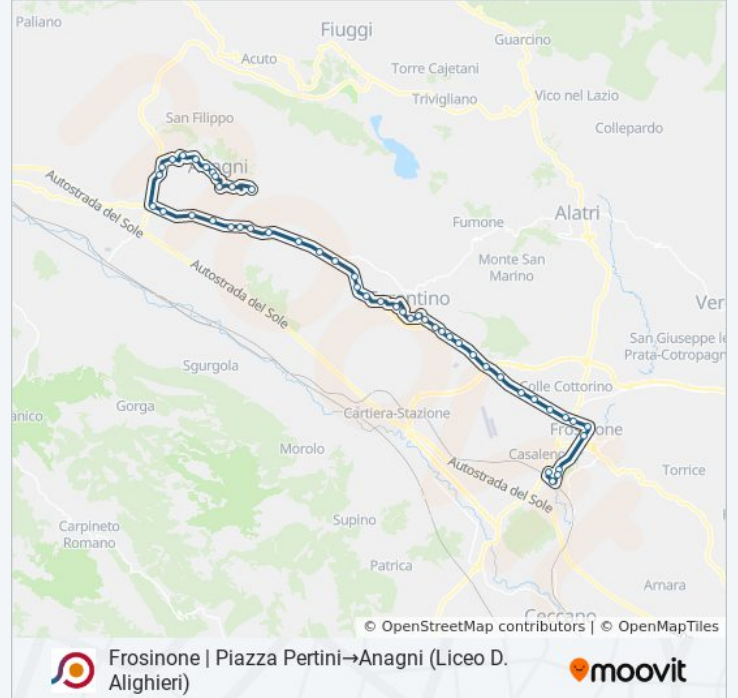

## Frosinone | Piazza Pertini→Anagni (Liceo D. Alighieri)

[Scarica L'App](#)

La linea bus COTRAL Frosinone | Piazza Pertini→Anagni (Liceo D. Alighieri) ha una destinazione. Durante la settimana è operativa:

**Direzione: Frosinone | Piazza Pertini→Anagni (Liceo D. Alighieri)**

46 fermate

[VISUALIZZA GLI ORARI DELLA LINEA](#)

Frosinone | Piazza Pertini

Frosinone | Via Moro Via Tagliamento

Frosinone | Piazzale De Matheis

Anagni | Via Anticolana Via Cerere Navicella

Anagni | Via Cerere Navicella Via Badia

Anagni | Via Cerere Navicella Viale Matteotti

Anagni | Via Cerere Navicella (Km 3)

Anagni | Via Cerere Navicella Via Consolazione

Anagni | Viale Regina Margherita

Anagni | Via Spizzone

Anagni , Porta S. Francesco

Anagni , V B.go S. Francesco

Anagni (Liceo D. Alighieri)

Orari, mappe e fermate della linea bus COTRAL disponibili in un PDF su [moovitapp.com](https://moovitapp.com). Usa [App Moovit](https://moovitapp.com) per ottenere tempi di attesa reali, orari di tutte le altre linee o indicazioni passo-passo per muoverti con i mezzi pubblici a Roma e Lazio.