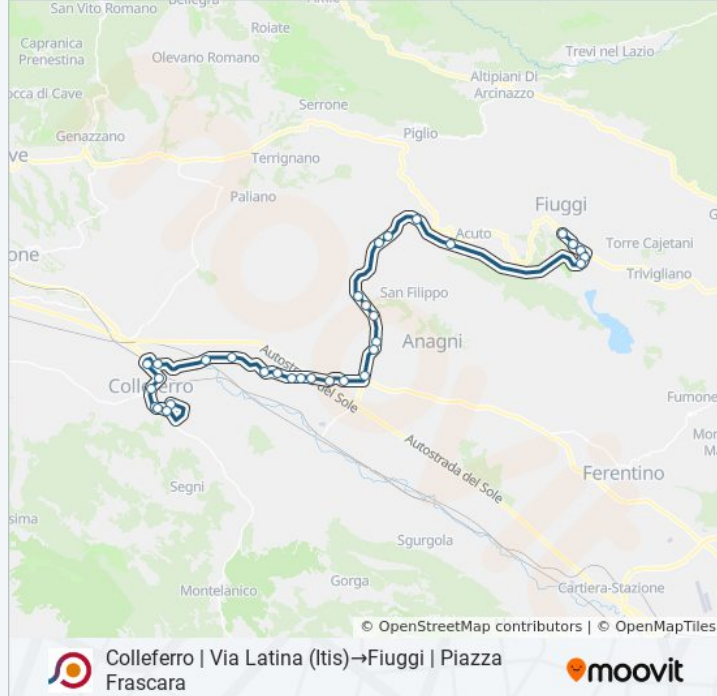

Colleferro | Corso Turati Viale Europa

Colleferro | Largo Oberdan

Colleferro | Corso Garibaldi Via Stazione

Colleferro Staz. FS

Colleferro | Via Casilina (Deposito)

Paliano | Via Casilina (Km 53)

Paliano | Via Casilina Via Fontana Barabba

Informazioni sulla linea bus COTRAL

Direzione: Colleferro | Via Latina (Itis)→Fiuggi | Piazza Frascara

Fermate: 33

Durata del tragitto: 46 min

La linea in sintesi:

Anagni | Via Anticolana (Km 2)

Anagni | Via Anticolana Via Cerere Navicella

Anagni | Via Anticolana (Km 4)

Anagni | Bivio S. Filippo Torrice

Anagni | Via Anticolana Via Paliano

Anagni | Via Anticolana (Km 8)

Piglio | Via Anticolana Via Vadoscuro

Piglio | Via Anticolana (Km 10)

Acuto | Macerie

Fiuggi | Via Anticolana Viale Colle Mele

Fiuggi | Viale Sport Via Prenestina

Fiuggi | Via Prenestina Via Betulle

Fiuggi | Via Prenestina Via 4 Giugno

Fiuggi | Piazza Frascara

Orari, mappe e fermate della linea bus COTRAL disponibili in un PDF su moovitapp.com. Usa [App Moovit](#) per ottenere tempi di attesa reali, orari di tutte le altre linee o indicazioni passo-passo per muoverti con i mezzi pubblici a Roma e Lazio.