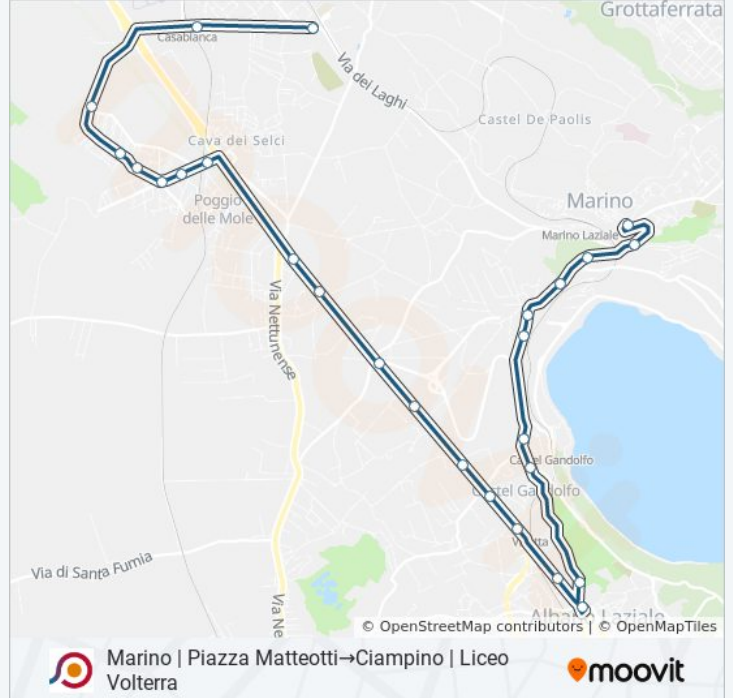

Marino | Piazza Matteotti→Ciampino | Liceo Volterra

Scarica L'App

La linea bus COTRAL Marino | Piazza Matteotti→Ciampino | Liceo Volterra ha una destinazione. Durante la settimana è operativa:

(1) Marino | Piazza Matteotti→Ciampino | Liceo Volterra: 07:10

Usa Moovit per trovare le fermate della linea bus COTRAL più vicine a te e scoprire quando passerà il prossimo mezzo della linea bus COTRAL

**Direzione: Marino | Piazza Matteotti→Ciampino
| Liceo Volterra**

Informazioni sulla linea bus COTRAL

Direzione: Marino | Piazza Matteotti→Ciampino |
Liceo Volterra

Fermate: 26

Durata del tragitto: 35 min

La linea in sintesi:

Marino | Santa Maria Delle Mole FS

Marino | Viale Repubblica

Marino | Piazza Togliatti

S. Maria Delle Mole | Via Pellico

S. Maria Delle Mole | Via Maroncelli

S. Maria Delle Mole | Via Capanne Di Marino

Ciampino | Casabianca FS

Ciampino | Liceo Volterra

Orari, mappe e fermate della linea bus COTRAL disponibili in un PDF su moovitapp.com. Usa [App Moovit](https://moovitapp.com) per ottenere tempi di attesa reali, orari di tutte le altre linee o indicazioni passo-passo per muoverti con i mezzi pubblici a Roma e Lazio.