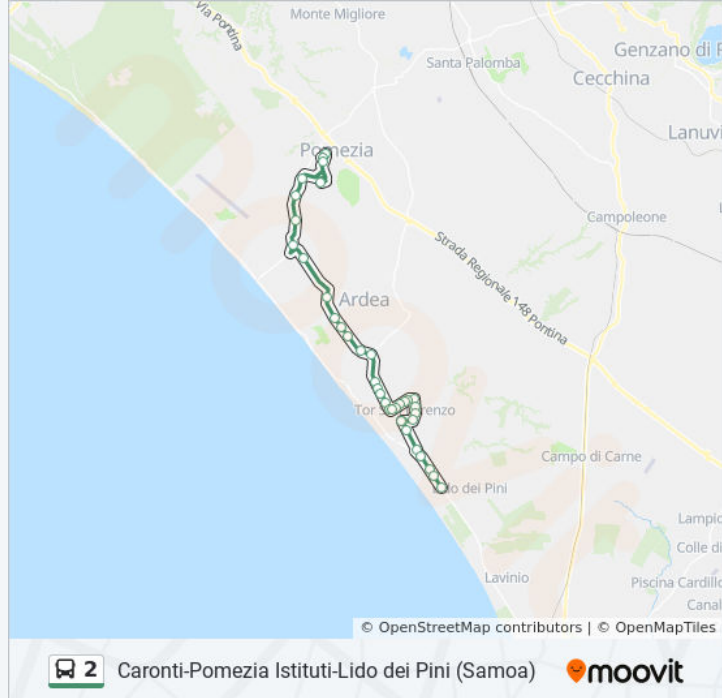

Usa Moovit per trovare le fermate della linea bus 2 più vicine a te e scoprire quando passerà il prossimo mezzo della linea bus 2

Direzione: Lido Dei Pini (Samoa)

37 fermate

[VISUALIZZA GLI ORARI DELLA LINEA](#)

Nuova California/Reno

Nuova California/L.Go Le Marmore

Nuova California/Po

Nuova California/Rotonda Tevere

Via Tevere, 3

Tor S. Lorenzo | Via Campo Di Carne Via Pinete

Tor S. Lorenzo | Via Pinete Via Campo Di Carne

Viale Tor San Lorenzo, 185

Via Delle Pinete, 54

Bivio Per Tor S. Lorenzo (Coop)

Ardea | Via Pinete Viale Lazio

Ardea | Via Pinete (Colle Romito)

Ardeatina Via Degli Eucalipti

Direzione: Pomezia Istituti

34 fermate

[VISUALIZZA GLI ORARI DELLA LINEA](#)

Laurentina , Bv Caronti

Strada Provinciale 95b, 110

Via Laurentina, 89

Strada Provinciale 95b, 88a

Via Laurentina, 2

Via Laurentina, 52

Laurentina/Frutteria