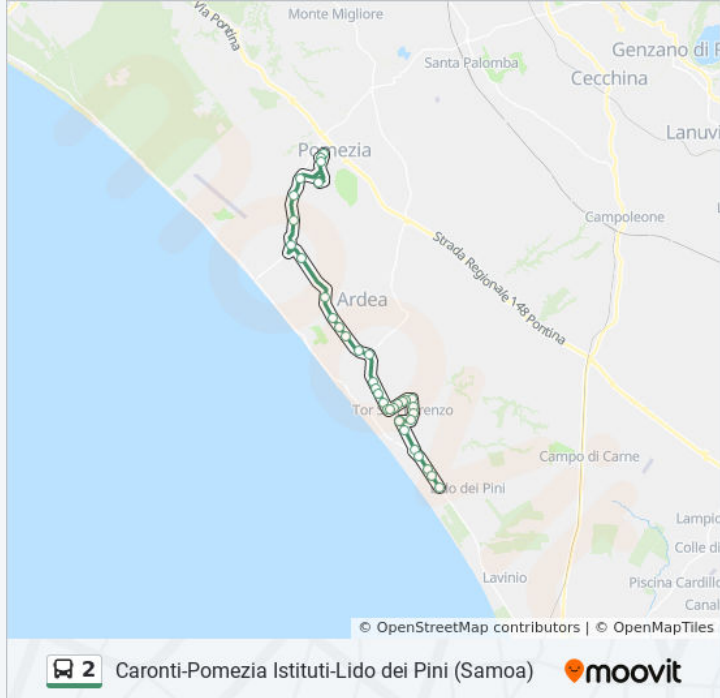

Via S. Marina/Fermata Cotral

Severiana/Conad

Ardea | Via Ardeatina Via Fossignano

Aprilia | Via Ardeatina (Fossignano)

Via Severiana, 5

Strada Provinciale 95b, 56

Via Pratica Di Mare, 9

Via Pratica Di Mare, 19

L.go Milano

Via Pratica Di Mare, 78

Via Pratica Di Mare, 166

Torvaianica | Via Pratica Di M. (Torvaianica Alta)

Torvaianica | Via Campo Selva (Borgo Santa Rita)

Via Del Mare - Poliambulatorio

Pomezia | Via Del Mare (La Macchiozza)

Pomezia | Via Del Mare (Pratica Di M.)

Pomezia, Ist. Pascal

Pomezia | Ist. Copernico

Pomezia | Piazza San Benedetto Da Norcia

Via Orazio, 14

Pomezia | Largo Columella

Orari, mappe e fermate della linea bus 2 disponibili in un PDF su moovitapp.com. Usa [App Moovit](#) per ottenere tempi di attesa reali, orari di tutte le altre linee o indicazioni passo-passo per muoverti con i mezzi pubblici a Roma e Lazio.

[Scopri Moovit](#) • [Soluzioni MaaS](#) • [Paesi disponibili](#) • [Mooviter Community](#)

© 2024 Moovit - Tutti i diritti riservati

Controlla gli orari di arrivo in tempo reale