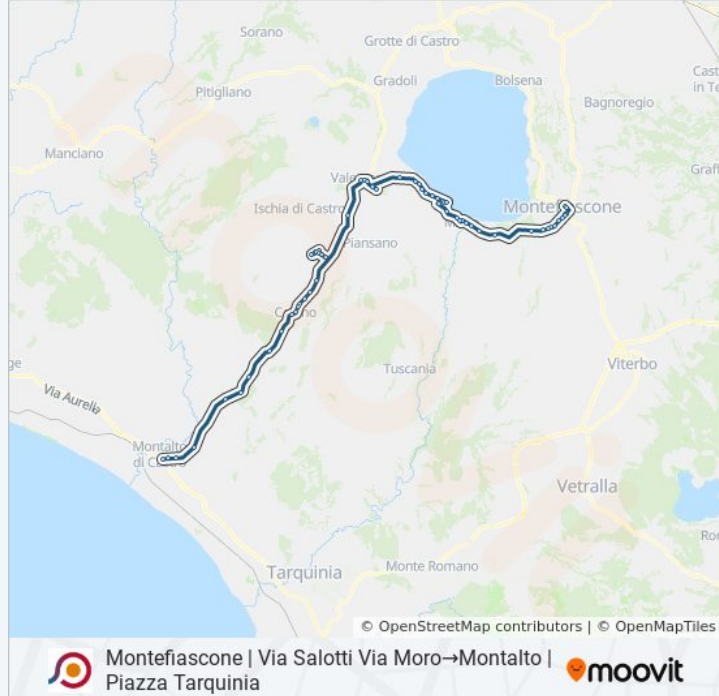

Marta | Via Verentana Via Terrarossa

Capodimonte | Via Poggio Marano Via Verentana

Capodimonte | Viale R. Margherita Via San Rocco

Capodimonte | Via Marconi

Capodimonte | Viale R. Margherita Via San Rocco

Capodimonte | Viale R. Margherita Viale S. Antonio

Capodimonte | V.le R. Margherita Via Isola Martana

Capodimonte | Viale R. Margherita Via Verentana

Capodimonte | Via Verentana (Km 15)

Capodimonte | Via Verentana (Km 16)

Capodimonte | Via Verentana (Km 16)

Capodimonte | Via Verentana (Km 17)

Valentano | Via Moro

Valentano | Felceti

Valentano | Via Moro

Valentano | Via Ritiro (Deposito)

Valentano | Via Marconi Via Villa

Valentano | Via Marconi Via Roma

Cellere | Via Castrense Via Marinello

Cellere | Cimitero

Cellere | Via Marconi Via Tevere

Cellere | Via Marconi Via Napoli

Cellere | Via Sangallo

Cellere | Largo Sant'Egidio

Cellere | Via Sangallo

Cellere | Via Marconi Via Napoli

Cellere | Via Marconi Via Po

Cellere | Via Marconi Via Tevere

Cellere | Cimitero

Canino | Via Castrense (Km 22)

Canino | Cimitero