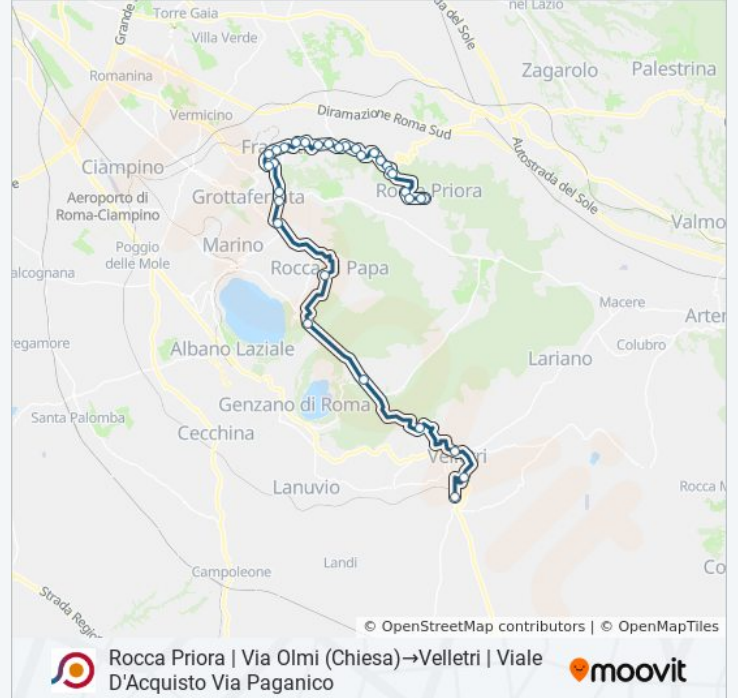

Rocca Priora | Via Olmi (Chiesa)→Velletri | Viale D'Acquisto Polo Didattico

Scarica L'App

La linea bus COTRAL Rocca Priora | Via Olmi (Chiesa)→Velletri | Viale D'Acquisto Polo Didattico ha una destinazione. Durante la settimana è operativa:

### Informazioni sulla linea bus COTRAL

**Direzione:** Rocca Priora | Via Olmi (Chiesa)→Velletri | Viale D'Acquisto Polo Didattico

**Fermate:** 32

**Durata del tragitto:** 80 min

**La linea in sintesi:**

Frascati | Via Gregoriana

Frascati | Via Manara (Stazione Fs)

Frascati | Viale Vittorio Veneto

Frascati | Piazza Marconi

Grottaferrata | Via 24 Maggio (Villa Cavalletti)

Grottaferrata | Via 24 Maggio Via Anagnina

Grottaferrata | Via 24 Maggio (Squarciarelli)

Rocca Di Papa | Piazza Della Repubblica

Rocca Di Papa | Via Ariccia Via Laghi

Velletri | Pian Di Gerri

Velletri | Ospedale S. Raffaele

Velletri | Viale Roma Viale Diaz

Velletri | Stazione FS

Velletri | Viale D'Acquisto Polo Didattico