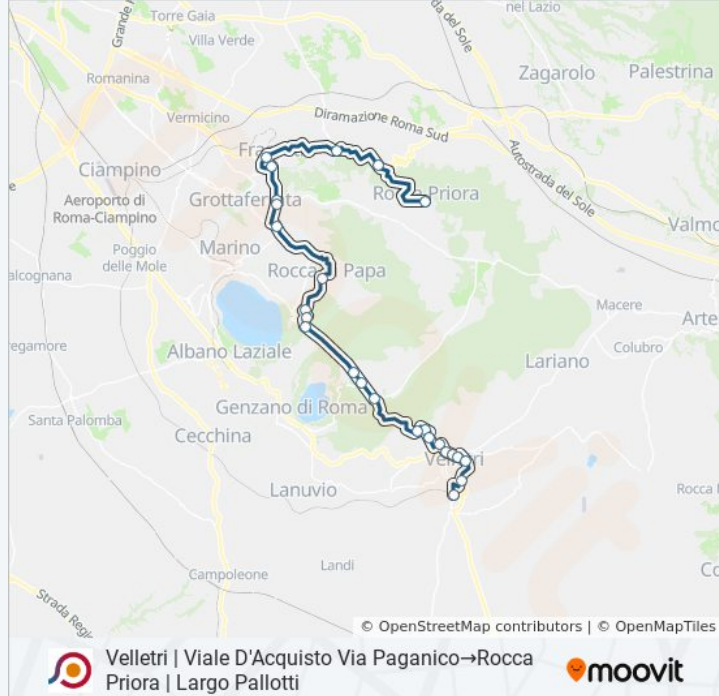

Velletri | Viale D'Acquisto Polo Didattico→Rocca Priora | Largo Pallotti

[Scarica L'App](#)

La linea bus COTRAL Velletri | Viale D'Acquisto Polo Didattico→Rocca Priora | Largo Pallotti ha una destinazione.
Durante la settimana è operativa:

Direzione: Velletri | Viale D'Acquisto Polo Didattico→Rocca Priora | Largo Pallotti

24 fermate

[VISUALIZZA GLI ORARI DELLA LINEA](#)

Velletri | Viale D'Acquisto Polo Didattico
Velletri | Stazione FS
Velletri | Viale Volsci Via Mammuccari
Velletri | Viale Roma Viale Diaz
Velletri | Viale Roma Via Laghi
Velletri | Via Laghi (Tiro A Segno)
Velletri | Via Laghi, 140
Velletri | Via Laghi Via Curvone
Velletri | Ospedale S. Raffaele
Velletri | Via Laghi Via Vivaro
Velletri | Pian Di Gerri
Nemi | Via Dei Laghi
Rocca Di Papa | Via Ariccia Via Laghi
Rocca Di Papa | Ospedale San Raffaele
Rocca Di Papa | Via Ariccia Via Roma
Rocca Di Papa | Piazza Della Repubblica
Grottaferrata | Via 24 Maggio (Squarciarelli)
Grottaferrata | Via 24 Maggio Via Anagnina
Grottaferrata | Via 24 Maggio (Villa Cavalletti)

Informazioni sulla linea bus COTRAL

Direzione: Velletri | Viale D'Acquisto Polo
Didattico→Rocca Priora | Largo Pallotti

Fermate: 24

Durata del tragitto: 70 min

La linea in sintesi:

Frascati | Piazza Marconi

Frascati | Via Manara (Stazione Fs)

Monte Porzio | Via Frascati Via Majorana

Monte Compatri | Piazza Garibaldi

Rocca Priora | Largo Pallotti

Orari, mappe e fermate della linea bus COTRAL disponibili in un PDF su moovitapp.com. Usa [App Moovit](#) per ottenere tempi di attesa reali, orari di tutte le altre linee o indicazioni passo-passo per muoverti con i mezzi pubblici a Roma e Lazio.