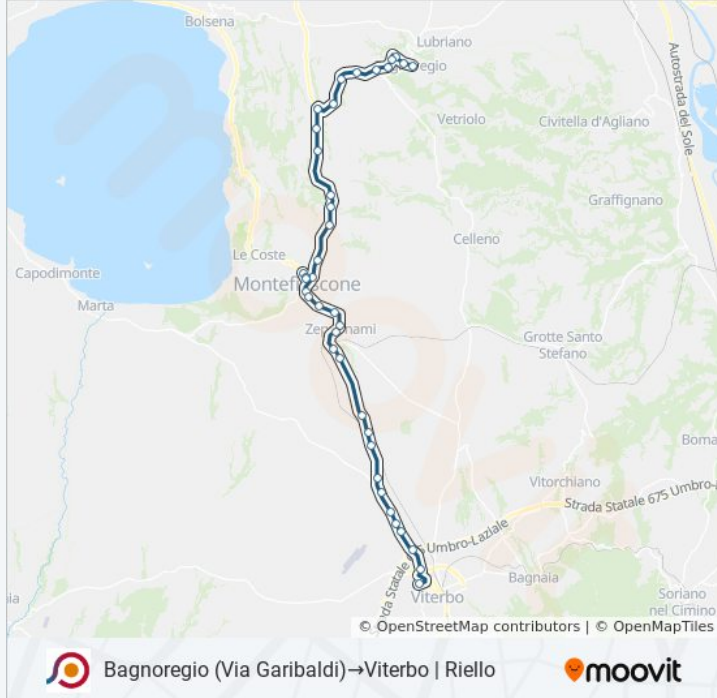

Bagnoregio (Via Garibaldi)→Viterbo | Riello

[Scarica L'App](#)

La linea bus COTRAL Bagnoregio (Via Garibaldi)→Viterbo | Riello ha una destinazione. Durante la settimana è operativa:

(1) Bagnoregio (Via Garibaldi)→Viterbo | Riello: 08:10

Usa Moovit per trovare le fermate della linea bus COTRAL più vicine a te e scoprire quando passerà il prossimo mezzo della linea bus COTRAL

Direzione: Bagnoregio (Via Garibaldi)→Viterbo | Riello

38 fermate

Informazioni sulla linea bus COTRAL

Direzione: Bagnoregio (Via Garibaldi)→Viterbo | Riello

Fermate: 38

Durata del tragitto: 74 min

La linea in sintesi:

Montefiascone | Via Salotti Via Moro

Montefiascone | Via Santa Maria Grazie

Viterbo | Via Cassia (Km 87)

Cassia Km 86.400

Viterbo | Zona Produttiva Poggino

Viterbo | Via Cassia Via Garbini

Viterbo | Cimitero

Viterbo | Riello

Orari, mappe e fermate della linea bus COTRAL disponibili in un PDF su moovitapp.com. Usa [App Moovit](#) per ottenere tempi di attesa reali, orari di tutte le altre linee o indicazioni passo-passo per muoverti con i mezzi pubblici a Roma e Lazio.