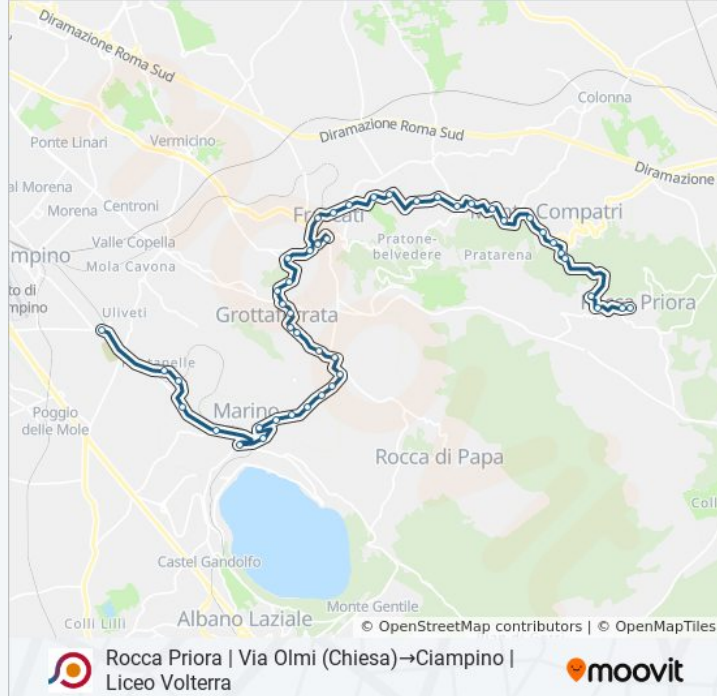

Rocca Priora | Via Olmi (Chiesa)→Ciampino | Liceo  
Volterra

Scarica L'App

La linea bus COTRAL Rocca Priora | Via Olmi (Chiesa)→Ciampino | Liceo Volterra ha una destinazione. Durante la settimana è operativa:

Grottaferrata | Piazza Tulliano

Grottaferrata | Via Sorgenti (Squarciarelli)

Grottaferrata | Via V. Veneto Vico Valle Violata

Grottaferrata | Via V. Veneto Via Velletri

Grottaferrata | Via V. Veneto (Dep. S. Giuseppe)

Marino | Corso Colonna Via Trilussa

Marino | Cimitero

Marino | Ospedale San Giuseppe

Marino | Piazza Matteotti

Marino | Via Feretum Largo Negroni

Marino | Via Feretum Via Dei Laghi

Marino | Stazione FS

Marino | Via Dei Laghi Via Pascoli

Marino | Via Romana Via Quasimodo

Ciampino | Pantanella FS

Ciampino | Liceo Volterra

Orari, mappe e fermate della linea bus COTRAL disponibili in un PDF su [moovitapp.com](https://moovitapp.com). Usa [App Moovit](https://moovitapp.com) per ottenere tempi di attesa reali, orari di tutte le altre linee o indicazioni passo-passo per muoverti con i mezzi pubblici a Roma e Lazio.