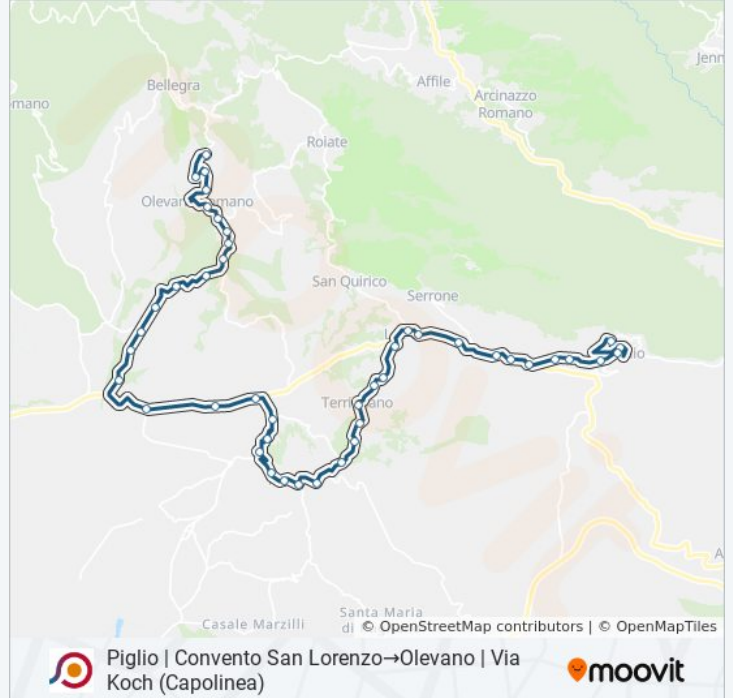

Olevano | Via Maremmana Contrada Villa Marina

Olevano | Via Maremmana Contrada Scime

Olevano | Via Maremmana Via Corso

Olevano | Viale V. Veneto Via Roccardi

Olevano | Viale V. Veneto Via Martiri

Olevano | Viale V. Veneto Via S. Martino

Olevano | Piazza Moro

Olevano | Via San Francesco D'Assisi

Olevano | Parco Dell'Acqua Santa

Olevano | Via Koch Via Monte Belloni

Olevano | Via Koch (Capolinea)

Orari, mappe e fermate della linea bus COTRAL disponibili in un PDF su [moovitapp.com](https://moovitapp.com). Usa [App Moovit](#) per ottenere tempi di attesa reali, orari di tutte le altre linee o indicazioni passo-passo per muoverti con i mezzi pubblici a Roma e Lazio.