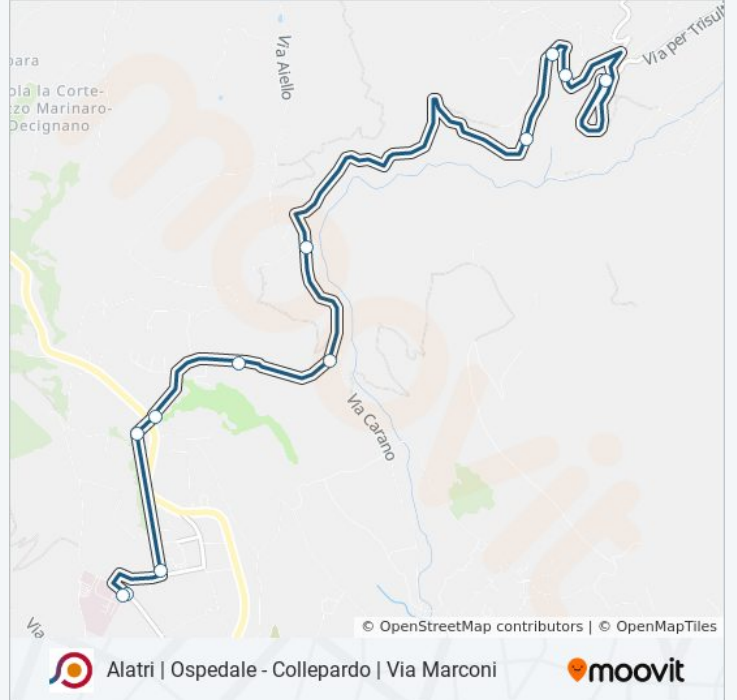

Alatri | Ospedale - Colleparado | Via Marconi

[Scarica L'App](#)

La linea bus COTRAL Alatri | Ospedale - Colleparado | Via Marconi ha una destinazione. Durante la settimana è operativa:

(1) Alatri | Ospedale→Colleparado | Via Marconi: 08:30

Usa Moovit per trovare le fermate della linea bus COTRAL più vicine a te e scoprire quando passerà il prossimo mezzo della linea bus COTRAL

Direzione: Alatri | Ospedale→Colleparado | Via Marconi

10 fermate

lunedì	08:30
martedì	08:30
mercoledì	08:30
giovedì	Non in Servizio
venerdì	Non in Servizio
sabato	Non in Servizio
domenica	Non in Servizio

Informazioni sulla linea bus COTRAL

Direzione: Alatri | Ospedale→Colleparado | Via Marconi

Fermate: 10

Durata del tragitto: 15 min

La linea in sintesi:

Orari, mappe e fermate della linea bus COTRAL disponibili in un PDF su moovitapp.com. Usa [App Moovit](#) per ottenere tempi di attesa reali, orari di tutte le altre linee o indicazioni passo-passo per muoverti con i mezzi pubblici a Roma e Lazio.