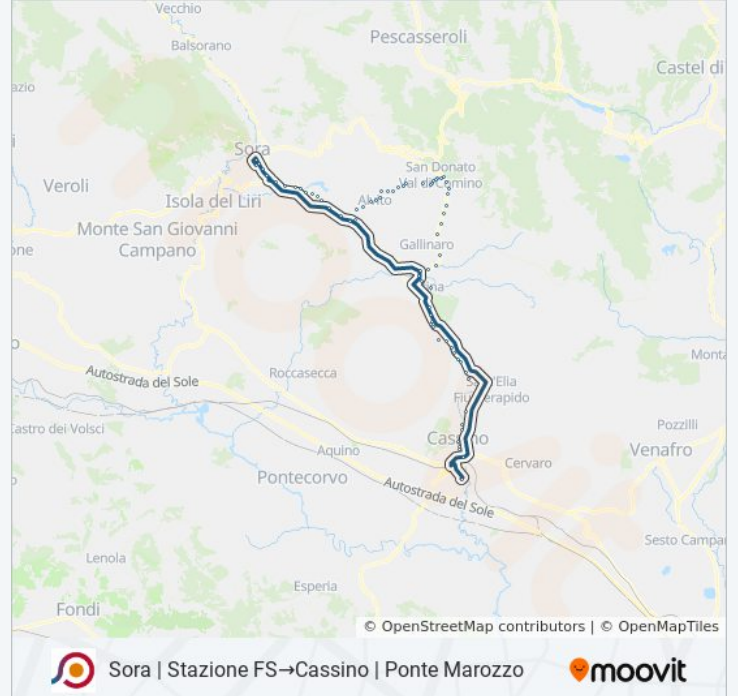

Casalvieri | San Leonardo

Casalvieri | Valloni

Atina | Via Sode Via Muraglia

Atina | Via Sode Via Cicerone

Atina | Via Sode Via Basilea

Atina | Via Sode Via Pietraceto

Atina | Corso Munazio Planco Viale Cartiera

Atina | Via Sanniti Via Case Melfa

Atina | Via Vandra Via Forca Acero

Atina | Via Sferracavallo Via Colle

Atina | Via Sferracavallo Via Virilassi

Atina | Piazza Garibaldi

V. Veduta Fronte Civ 2664 Bv Villa Latina

Villa Latina | Villaggio Peschiera

Villa Latina | Via Roma Str. Ponte Capone

Villa Latina | Via Parco Rimembranze Via Roma

Villa Latina | Via Parco Rimembranze Via Roma

Villa Latina | Strada Colle Posta

Villa Latina | Strada Colle Posta

Villa Latina | Piazza Umberto I

Villa Latina | Piazza Umberto I

Villa Latina | Cimitero

Villa Latina | Cimitero

Villa Latina | Via Pacitti

Villa Latina | Cimitero

Villa Latina | Piazza Umberto I

Villa Latina | Strada Colle Posta

Villa Latina | Via Parco Rimembranze Via Roma

Villa Latina | Villaggio Peschiera

V. Veduta Civ 2664 Bv Villa Latina

Atina | Piazza Garibaldi

Gallinaro | Canello

Gallinaro | Capodichina