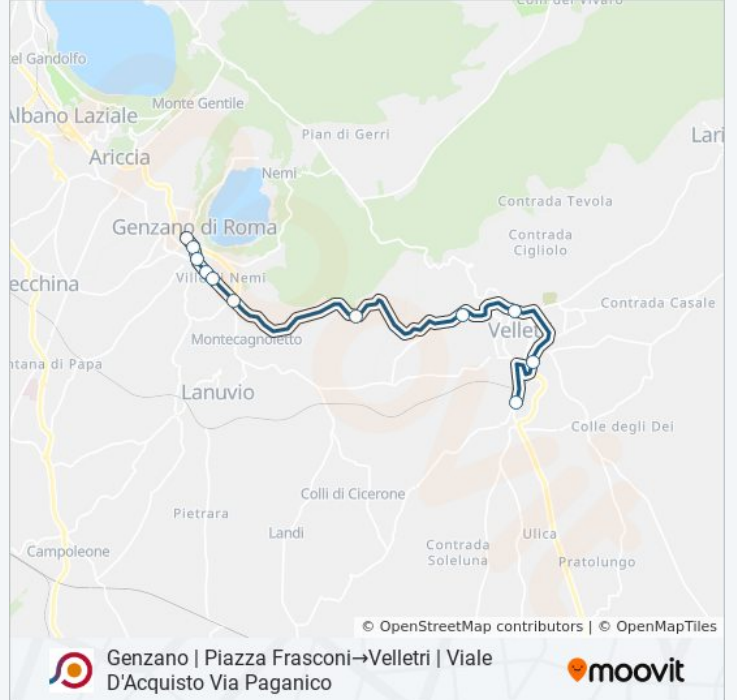

Genzano | Piazza Frasconi→Velletri | Viale D'Acquisto Polo Didattico

[Scarica L'App](#)

La linea bus COTRAL Genzano | Piazza Frasconi→Velletri | Viale D'Acquisto Polo Didattico ha una destinazione.

Durante la settimana è operativa:

Direzione: Genzano | Piazza Frasconi→Velletri | Viale D'Acquisto Polo Didattico

11 fermate

[VISUALIZZA GLI ORARI DELLA LINEA](#)

Genzano | Piazza Frasconi
Genzano | Via Silvestri Viale Matteotti
Genzano | Via Silvestri Via Longo
Genzano | Viale E. Romagna (Palazzetto)
Genzano | Viale E. Romagna (Palazzetto)
Genzano | Viale E. Romagna Via Appia
Velletri | Via Appia Nord (La Faiola)
Velletri | Viale Roma Via Ponte Veloce
Velletri | Viale Roma Viale Diaz
Velletri | Stazione FS
Velletri | Viale D'Acquisto Polo Didattico

Orari della linea bus COTRAL

Orari di partenza verso Genzano | Piazza Frasconi→Velletri | Viale D'Acquisto Polo Didattico:

| | |
|-----------|-----------------|
| lunedì | 07:05 |
| martedì | 07:05 |
| mercoledì | 07:05 |
| giovedì | Non in Servizio |
| venerdì | Non in Servizio |
| sabato | Non in Servizio |
| domenica | Non in Servizio |

Informazioni sulla linea bus COTRAL

Direzione: Genzano | Piazza Frasconi→Velletri | Viale D'Acquisto Polo Didattico

Fermate: 11

Durata del tragitto: 45 min

La linea in sintesi:

Orari, mappe e fermate della linea bus COTRAL disponibili in un PDF su moovitapp.com. Usa [App Moovit](#) per ottenere tempi di attesa reali, orari di tutte le altre linee o indicazioni passo-passo per muoverti con i mezzi pubblici a Roma e Lazio.