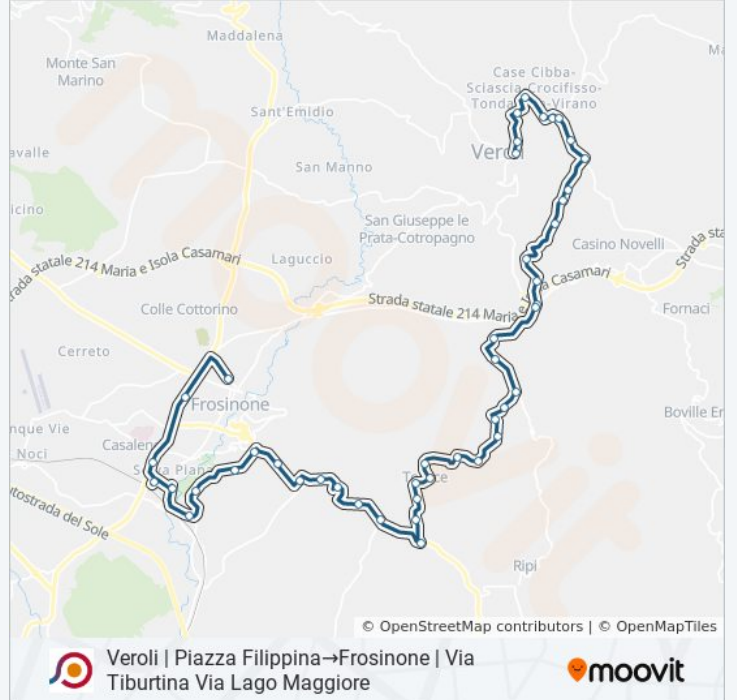

Veroli | Piazza Filippina→Frosinone | Via Tiburtina Via Lago Maggiore

Scarica L'App

La linea bus COTRAL Veroli | Piazza Filippina→Frosinone | Via Tiburtina Via Lago Maggiore ha una destinazione. Durante la settimana è operativa:

Direzione: Veroli | Piazza Filippina→Frosinone | Via Tiburtina Via Lago Maggiore

19 fermate

[VISUALIZZA GLI ORARI DELLA LINEA](#)

Veroli | Piazza Filippina
Veroli | Borgo Santa Croce
Veroli | Via Aia Cianchetti Porta Santa Croce
Veroli | Via Aia Cianchetti Via Madonna Angeli
Veroli | Angeli
Veroli | Via Ondola (Km 2)
Veroli | Panella
Veroli | Via Ondola (Km 1)
Veroli | Via Ponte Vasagalli
Veroli | Cona Dei Greci
Veroli | Ponte Vasagalli
Veroli | Via Mã Ria Via Colle Pelero
Veroli | Via Mã Ria Via Colle Morgatto
Veroli | San Filippo
Veroli | Pescara
Veroli | Via Mã Ria (Svincolo Superstrada)
Veroli | Morate
Frosinone | Piazza Madonna Della Neve
Frosinone | Via Tiburtina Via Lago Maggiore

Orari della linea bus COTRAL

Orari di partenza verso Veroli | Piazza Filippina→Frosinone | Via Tiburtina Via Lago Maggiore:

lunedì	09:45
martedì	09:45
mercoledì	09:45
giovedì	09:45
venerdì	09:45
sabato	Non in Servizio
domenica	Non in Servizio

Informazioni sulla linea bus COTRAL

Direzione: Veroli | Piazza Filippina→Frosinone | Via Tiburtina Via Lago Maggiore

Fermate: 19

Durata del tragitto: 30 min

La linea in sintesi:

Orari, mappe e fermate della linea bus COTRAL disponibili in un PDF su moovitapp.com. Usa [App Moovit](#) per ottenere tempi di attesa reali, orari di tutte le altre linee o indicazioni passo-passo per muoverti con i mezzi pubblici a Roma e Lazio.