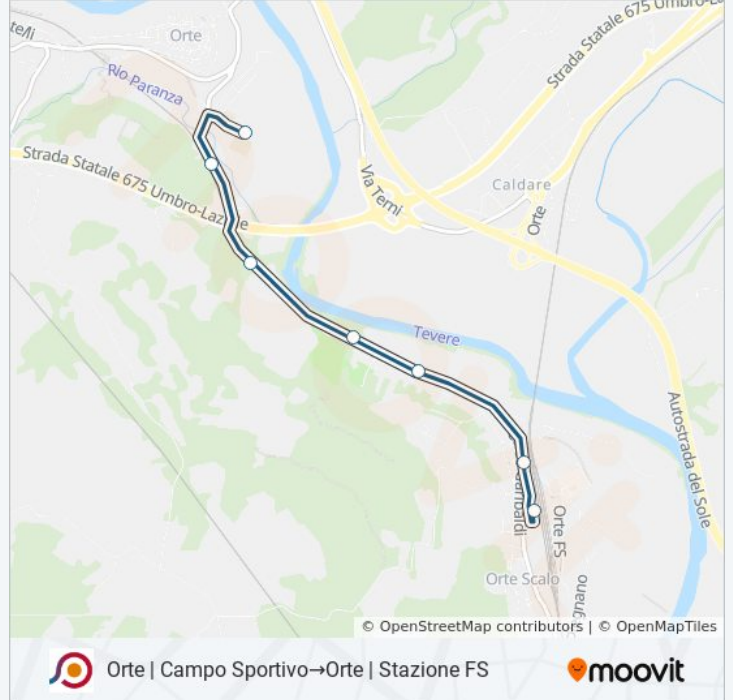

Orte | Campo Sportivo→Orte | Stazione FS

[Scarica L'App](#)

La linea bus COTRAL Orte | Campo Sportivo→Orte | Stazione FS ha una destinazione. Durante la settimana è operativa:

(1) Orte | Campo Sportivo→Orte | Stazione FS: 13:30

Usa Moovit per trovare le fermate della linea bus COTRAL più vicine a te e scoprire quando passerà il prossimo mezzo della linea bus COTRAL

Direzione: Orte | Campo Sportivo→Orte | Stazione FS

7 fermate

[VISUALIZZA GLI ORARI DELLA LINEA](#)

Orte | Campo Sportivo

Orte | San Bernardino

Orte | Via Magliano Via Leviti

Orte | Via Camerano Via Marzabotto

Orte | Via Camerano Via Reggio Emilia

Orte | Corso Garibaldi Via Zara

Orte | Stazione FS

Orari della linea bus COTRAL

Informazioni sulla linea bus COTRAL

Direzione: Orte | Campo Sportivo→Orte | Stazione FS

Fermate: 7

Durata del tragitto: 10 min

La linea in sintesi:

Orari, mappe e fermate della linea bus COTRAL disponibili in un PDF su moovitapp.com. Usa [App Moovit](#) per ottenere tempi di attesa reali, orari di tutte le altre linee o indicazioni passo-passo per muoverti con i mezzi pubblici a Roma e Lazio.