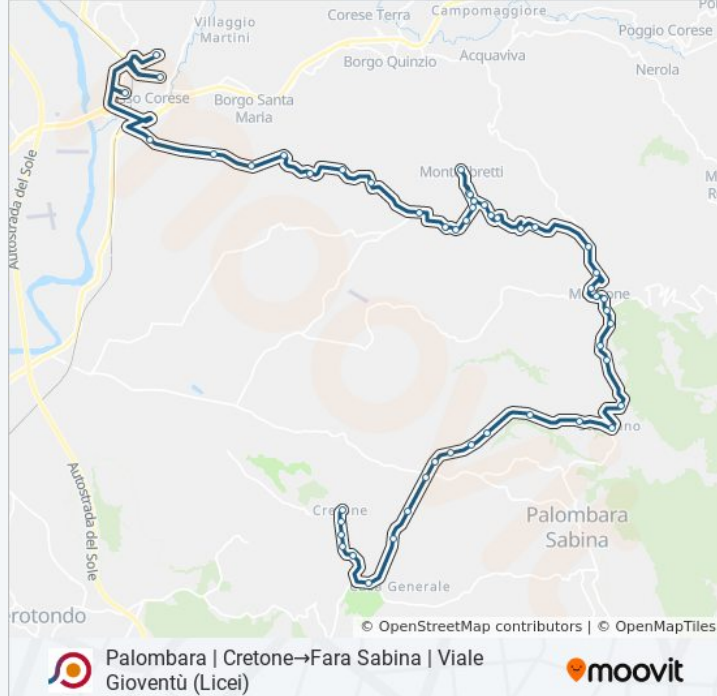

Fermate: 50

Durata del tragitto: 72 min

La linea in sintesi:

Moricone | Via Roma Via Fossagrotta

Moricone | Via Roma Via Petronella

Moricone | Via Roma Via Monteflavio

Moricone | Piazza Nazionale

Moricone | Via Garibaldi

Montelibretti | Via Roma Via Zamboni

Montelibretti | Via Roma Via Vignacce

Montelibretti | Via Roma Via Colle San Paolo

Montelibretti | Vigna Grande

Montelibretti | Via Roma Via Valle Lupara

Montelibretti | Colle San Lorenzo

Montelibretti | Via Roma Via Prato Amato

Montelibretti | Colle Bernardo

Montelibretti | Centro Equitazione

Montelibretti | Via Roma (Cepolispe)

Montelibretti | Via Roma (Centro Militare)

Montelibretti | Stazione FS

Fara Sabina | Via Ternana Via Matteotti

Fara Sabina | Viale Gioventù (Licei)

Orari, mappe e fermate della linea bus COTRAL disponibili in un PDF su moovitapp.com. Usa [App Moovit](#) per ottenere tempi di attesa reali, orari di tutte le altre linee o indicazioni passo-passo per muoverti con i mezzi pubblici a Roma e Lazio.