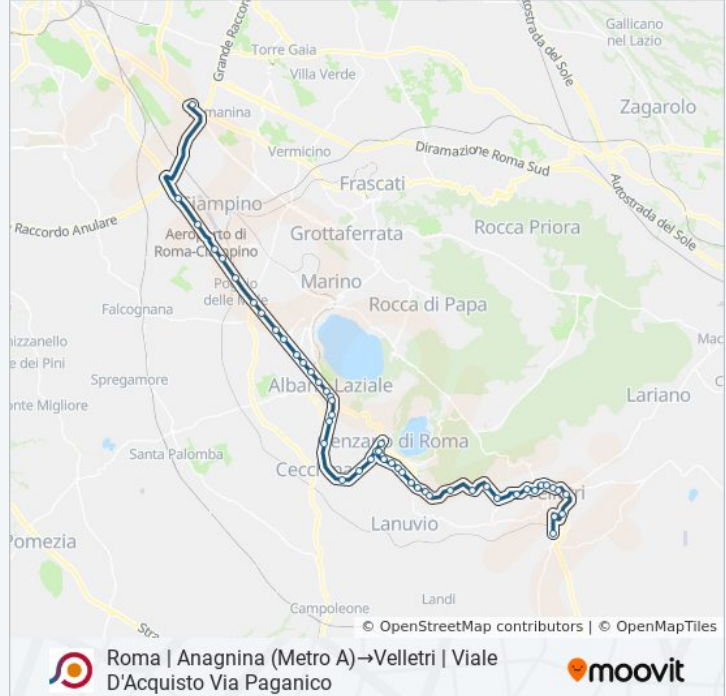

Appia Via San Sebastiano

Appia /Via Mole

Appia /Villetta Stazione FS

Albano | Via Appia Via Mole

Albano | Piazza Mazzini

Albano | Corso Matteotti

Albano | Stazione FS

Albano Via Trilussa /Mascagni

Velletri | Via Appia Via Glicini

Velletri | Via Appia Nord

Velletri | Via Appia Nord (La Faiola)

Velletri | Via Appia Nord Via Acqua Lucia

Velletri | Via Appia Via Aria Fina

Velletri | Via Appia Nord (Colle Caldara)

Velletri | Viale Roma Via Ponte Veloce

Velletri | Viale Roma Via Fontana Rose

Velletri | Viale Roma Via Colle Petrone

Velletri | Viale Roma Via Laghi

Velletri | Viale Roma Viale Diaz

Velletri | Viale Volsci Via Mammuccari

Velletri | Stazione FS

Velletri | Viale D'Acquisto Polo Didattico

Orari, mappe e fermate della linea bus COTRAL disponibili in un PDF su moovitapp.com. Usa [App Moovit](https://moovitapp.com) per ottenere tempi di attesa reali, orari di tutte le altre linee o indicazioni passo-passo per muoverti con i mezzi pubblici a Roma e Lazio.