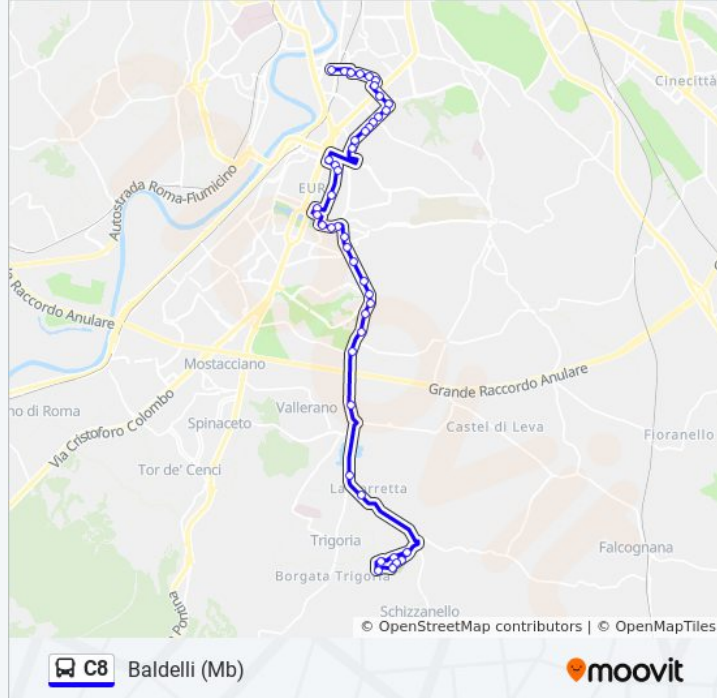

Informazioni sulla linea bus C8

Direzione: Baldelli (Mb)

Fermate: 44

Durata del tragitto: 71 min

La linea in sintesi:

Aeronautica/Arte

America/Arte

Europa/Boston

Mirandola/Grotta Perfetta

Ambrosini/Leonori

Ambrosini/Accademia Platonica

Accademia Agiati/Ambrosini

Accademia Agiati/Colombo

Tito

Giustiniano Imperatore/Tito

Giustiniano/Galba

Giustiniano/Villa Lucina

Giustiniano/Settimio Severo

Giustiniano (Mb)

Baldelli

Direzione: Cimitero Laurentino

40 fermate

[VISUALIZZA GLI ORARI DELLA LINEA](#)

Baldelli

Tiberio Imperatore

Domiziano

Leonori

Ambrosini/Leonori

Mirandola/Grotta Perfetta

Mirandola/Montagnola

Acri/Montagnola

Acri/Ardigò