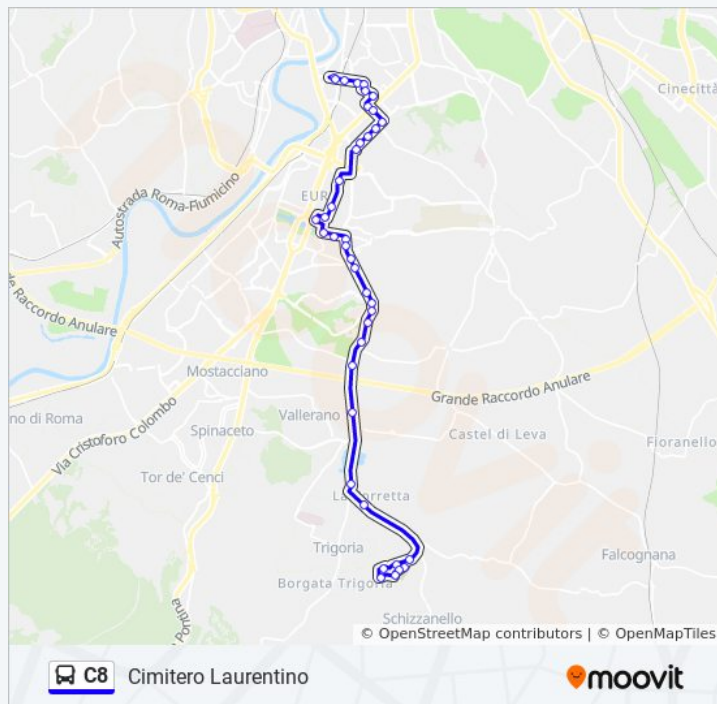

Laurentina/Torretta Vallerano

Laurentina/Trigoria

Laurentina/Libellule

Cimitero Laurentino/Ingresso

Cimitero Laurentino/Uffici Cimiteriali

Cimitero Laurentino

Cimitero Laurentino/Loculi Blocco A

Cimitero Laurentino/Loculi Blocco C

Cimitero Laurentino/Loculi Blocco D

Informazioni sulla linea bus C8

Direzione: Cimitero Laurentino

Fermate: 40

Durata del tragitto: 65 min

La linea in sintesi:

Orari, mappe e fermate della linea bus C8 disponibili in un PDF su moovitapp.com. Usa [App Moovit](#) per ottenere tempi di attesa reali, orari di tutte le altre linee o indicazioni passo-passo per muoverti con i mezzi pubblici a Roma e Lazio.