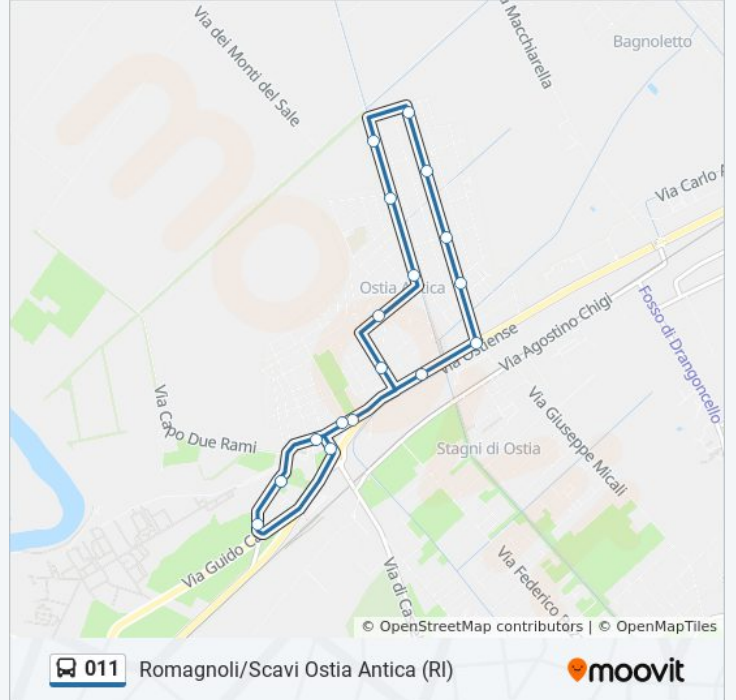

011

Romagnoli/Scavi Ostia Antica (RI)

Scarica L'App

La linea bus 011 Romagnoli/Scavi Ostia Antica (RI) ha una destinazione. Durante la settimana è operativa:

(1) Romagnoli/Scavi Ostia Antica (RI): 00:10 - 23:37

Usa Moovit per trovare le fermate della linea bus 011 più vicine a te e scoprire quando passerà il prossimo mezzo della linea bus 011

Direzione: Romagnoli/Scavi Ostia Antica (RI)

16 fermate

[VISUALIZZA GLI ORARI DELLA LINEA](#)

Orari della linea bus 011

Orari di partenza verso Romagnoli/Scavi Ostia Antica (RI):

lunedì	00:10 - 23:37
martedì	00:10 - 23:37
mercoledì	00:10 - 23:37
giovedì	00:10 - 23:37
venerdì	00:10 - 23:37
sabato	00:10 - 23:37
domenica	00:10 - 22:35

Informazioni sulla linea bus 011

Direzione: Romagnoli/Scavi Ostia Antica (RI)

Fermate: 16

Durata del tragitto: 23 min

La linea in sintesi:

Orari, mappe e fermate della linea bus 011 disponibili in un PDF su moovitapp.com. Usa [App Moovit](#) per ottenere tempi di attesa reali, orari di tutte le altre linee o indicazioni passo-passo per muoverti con i mezzi pubblici a Roma e Lazio.