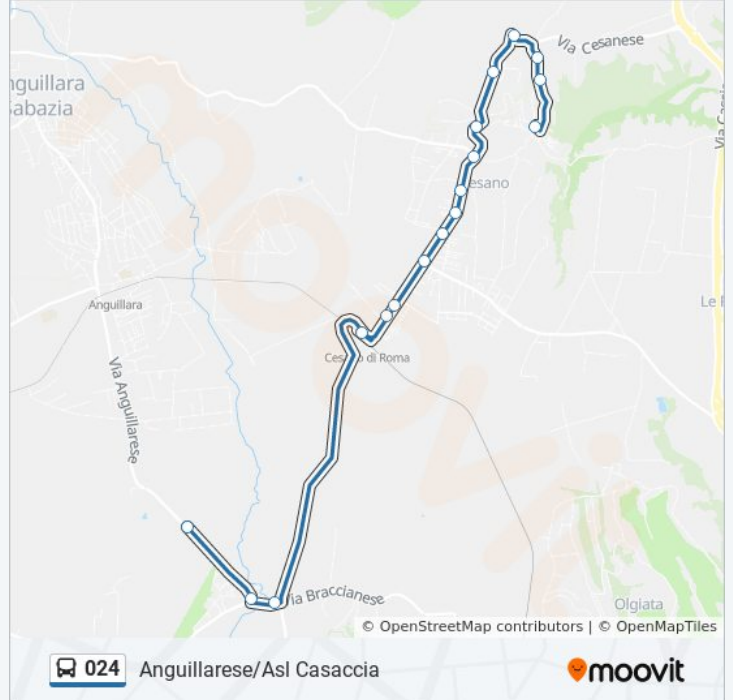

024

Anguillarese/Asl Casaccia

Scarica L'App

La linea bus 024 Anguillarese/Asl Casaccia ha una destinazione. Durante la settimana è operativa:

(1) Anguillarese/Asl Casaccia: 05:55 - 21:00

Usa Moovit per trovare le fermate della linea bus 024 più vicine a te e scoprire quando passerà il prossimo mezzo della linea bus 024

Direzione: Anguillarese/Asl Casaccia

17 fermate

[VISUALIZZA GLI ORARI DELLA LINEA](#)

Anguillarese/Asl Casaccia

Anguillarese

Anguillarese/Arqua' Petrarca

Anguillarese/V.Lo Anguillarese

Braccianense/S. Maria Di Galeria

Staz.ne Cesano

Staz.ne Cesano/Santasilia

Baccanello/Fosso Arcacci

Baccanello/Turinetto

Baccanello/Anelli

Baccanello/Orrea

Staz.ne Cesano/Senio

Staz.ne Cesano/Santasilia

Informazioni sulla linea bus 024

Direzione: Anguillarese/Asl Casaccia

Fermate: 17

Durata del tragitto: 58 min

La linea in sintesi:

Orari, mappe e fermate della linea bus 024 disponibili in un PDF su moovitapp.com. Usa [App Moovit](#) per ottenere tempi di attesa reali, orari di tutte le altre linee o indicazioni passo-passo per muoverti con i mezzi pubblici a Roma e Lazio.