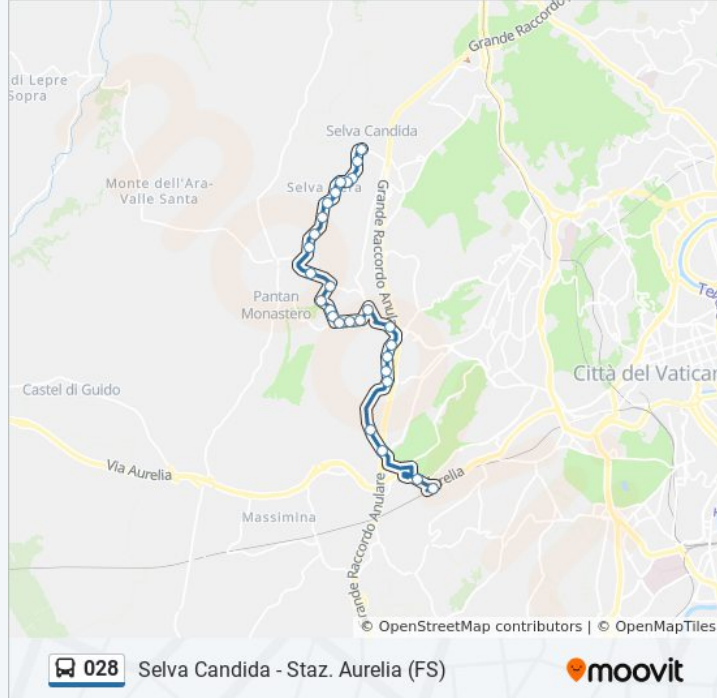

Usa Moovit per trovare le fermate della linea bus 028 più vicine a te e scoprire quando passerà il prossimo mezzo della linea bus 028

**Direzione: Casalotti/Boccea**

27 fermate

[VISUALIZZA GLI ORARI DELLA LINEA](#)

### Orari della linea bus 028

Orari di partenza verso Staz.ne Aurelia:

lunedì	05:30 - 22:30
martedì	05:30 - 22:30
mercoledì	05:30 - 22:30
giovedì	05:30 - 22:30
venerdì	05:30 - 22:30
sabato	05:30 - 22:30
domenica	05:30 - 22:05

### Informazioni sulla linea bus 028

**Direzione:** Staz.ne Aurelia

**Fermate:** 28

**Durata del tragitto:** 50 min

**La linea in sintesi:**

Casalotti/Ormea

Casalotti/Clovio

Casalotti/Maretto

Aurelia/Giorgieri

Staz.ne Aurelia

Orari, mappe e fermate della linea bus 028 disponibili in un PDF su [moovitapp.com](https://moovitapp.com). Usa [App Moovit](https://moovitapp.com) per ottenere tempi di attesa reali, orari di tutte le altre linee o indicazioni passo-passo per muoverti con i mezzi pubblici a Roma e Lazio.