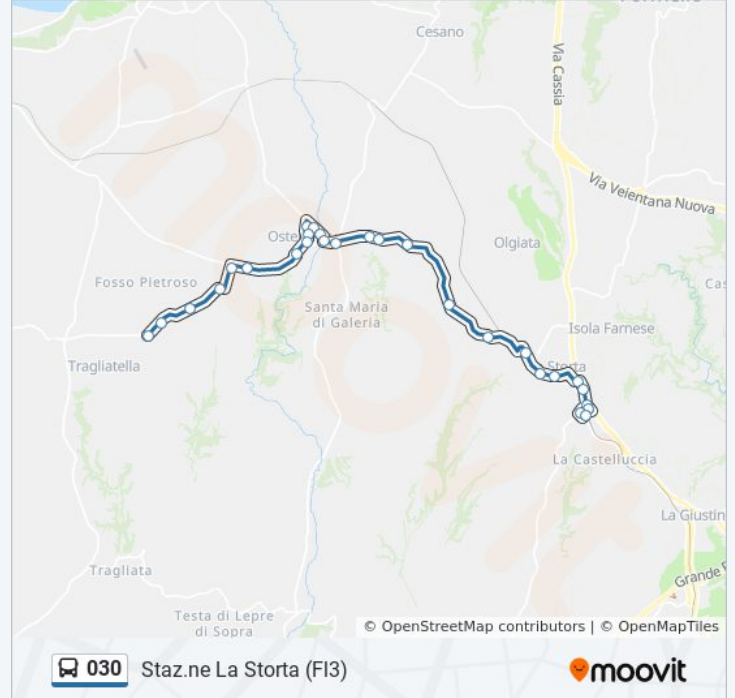

Orari della linea bus 030

Orari di partenza verso Roberto Lerici:

lunedì	05:30 - 22:30
martedì	05:30 - 22:30
mercoledì	05:30 - 22:30
giovedì	05:30 - 22:30
venerdì	05:30 - 22:30
sabato	05:30 - 22:30
domenica	05:30 - 22:30

Informazioni sulla linea bus 030

Direzione: Roberto Lerici

Fermate: 28

Durata del tragitto: 62 min

La linea in sintesi:

Braccianense/Cerquetta

Braccianense/Cassia

Cassia/Ex Dazio

Cassia/Baccarica

Storta/Cassia

Storta/Civico 885

Roberto Lerici

Direzione: Tragliatella/Civico 225

39 fermate

[VISUALIZZA GLI ORARI DELLA LINEA](#)

Roberto Lerici

Informazioni sulla linea bus 030

Direzione: Tragliatella/Civico 225

Fermate: 39

Durata del tragitto: 85 min

La linea in sintesi:

Quero/Codevigo

Quero/Lamon

Quero