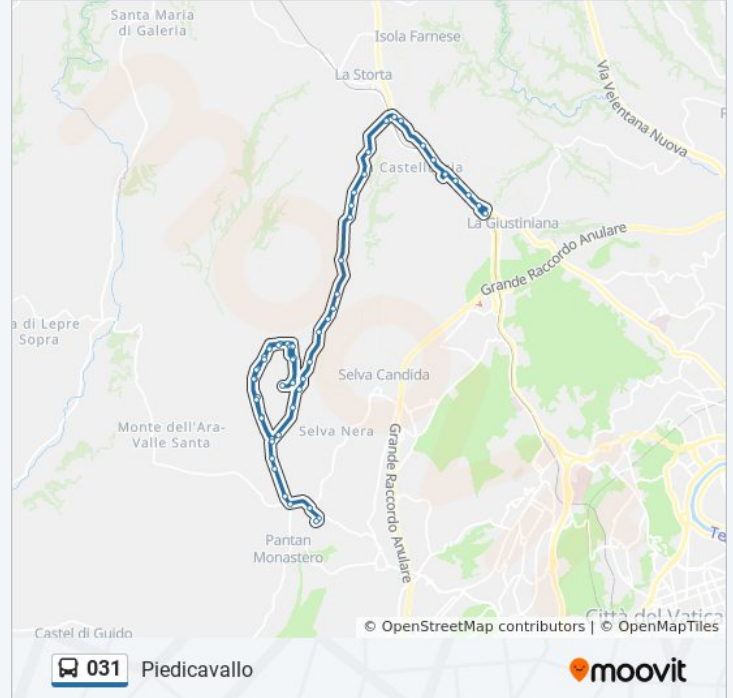

Rivoli/Crissolo

Gavi/Rivoli

Rivoli/Gavi

Rivoli/Gavi

Rivoli/240

Rivoli/Casorsio

Rivoli

Cherasco/Rivoli

Cherasco/Pallanzeno

Cherasco/185

Cherasco/295

Cherasco/331

Cherasco/Barengo

Storta/Cherasco

Storta/Chivasso

Storta/Civ.86

Storta/Mezenile

Boccea/Storta

Boccea/Selva Nera

Piedicavallo/Boccea

Piedicavallo

Direzione: Staz.ne La Giustiniana (F13)

62 fermate

[VISUALIZZA GLI ORARI DELLA LINEA](#)

Informazioni sulla linea bus 031

Direzione: Staz.ne La Giustiniana (F13)

Fermate: 62

Durata del tragitto: 69 min

La linea in sintesi:

Rivoli/240

Rivoli/Casorsio

Rivoli