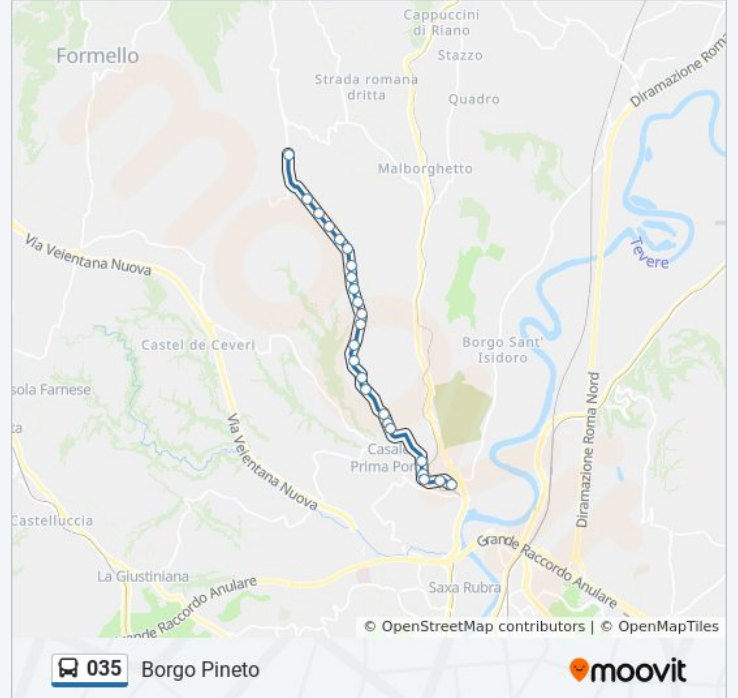

## Orari della linea bus 035

Orari di partenza verso Borgo Pineto:

lunedì	05:30 - 23:30
martedì	05:30 - 23:30
mercoledì	05:30 - 23:30
giovedì	05:30 - 23:30
venerdì	05:30 - 23:30
sabato	05:30 - 23:30
domenica	05:51 - 22:51

## Informazioni sulla linea bus 035

**Direzione:** Borgo Pineto

**Fermate:** 24

**Durata del tragitto:** 37 min

**La linea in sintesi:**

Valle Muricana/Civico 920

Valle Muricana

Borgo Pineto

**Direzione: Piazza Saxa Rubra**

25 fermate

[VISUALIZZA GLI ORARI DELLA LINEA](#)

Borgo Pineto

Valle Muricana/Civico 920

Valle Muricana/Civico 894

Valle Muricana/Civico 848

Valle Muricana/Civico 815

### Informazioni sulla linea bus 035

**Direzione:** Piazza Saxa Rubra

**Fermate:** 25

**Durata del tragitto:** 37 min

**La linea in sintesi:**

Concesio/Valle Muricana

Concesio/Centro Sportivo

Concesio/Giustiniana