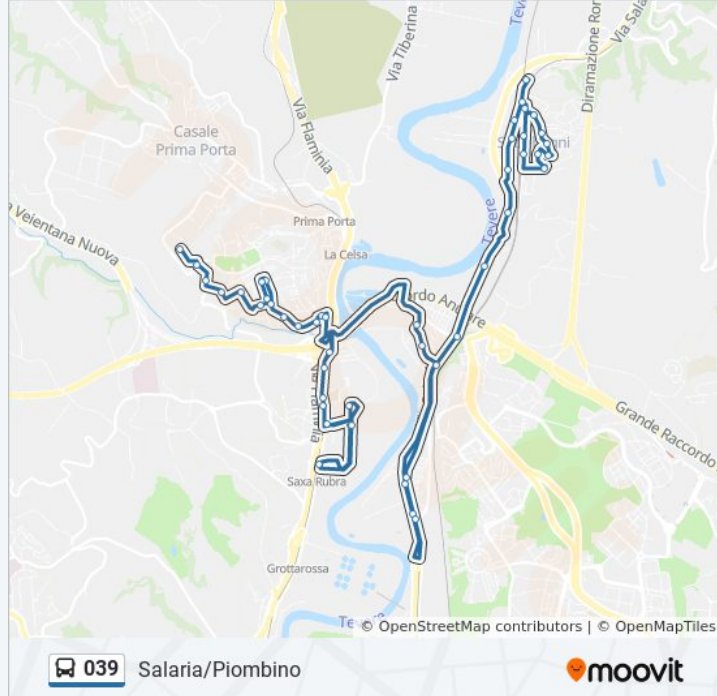

## Direzione: Salaria/Piombino

48 fermate

[VISUALIZZA GLI ORARI DELLA LINEA](#)

Valbondione  
Bisuschio  
Ghisalba  
Montichiari  
Caraglio  
Roverbella  
Carcagni/Roverbella  
Carcagni/Comparini  
Mastro Gabriello/Comparini  
Mastro Gabriello  
Veientana Vetere/Romanengo  
Veientana Vetere/Cerveno  
Veientana Vetere/Vittore  
Labaro/Veientana Vetere  
Staz.ne Labaro  
Emery/Ponte Di Castel Giubileo  
Emery/Centro Rai  
Silvio Gigli  
Stazione Saxa Rubra  
Silvio Gigli  
L.go V. De Luca/Rai

## Informazioni sulla linea bus 039

**Direzione:** Salaria/Piombino

**Fermate:** 48

**Durata del tragitto:** 84 min

**La linea in sintesi:**

Niccolo' Carosio

Emery/Centro Rai

Emery/Lo Bianco

S. Antonio Di Padova

Lucarie/S. Antonio Di Padova

Vicolo Lucarie

Lucarie/Cascina

Lucarie/Capoliveri

Lucarie/Miolata

Salaria/Salita Marcigliana

Salaria/Piombino

### Direzione: Valbondione

32 fermate

[VISUALIZZA GLI ORARI DELLA LINEA](#)

Salaria/Piombino

Salaria/Salita Marcigliana