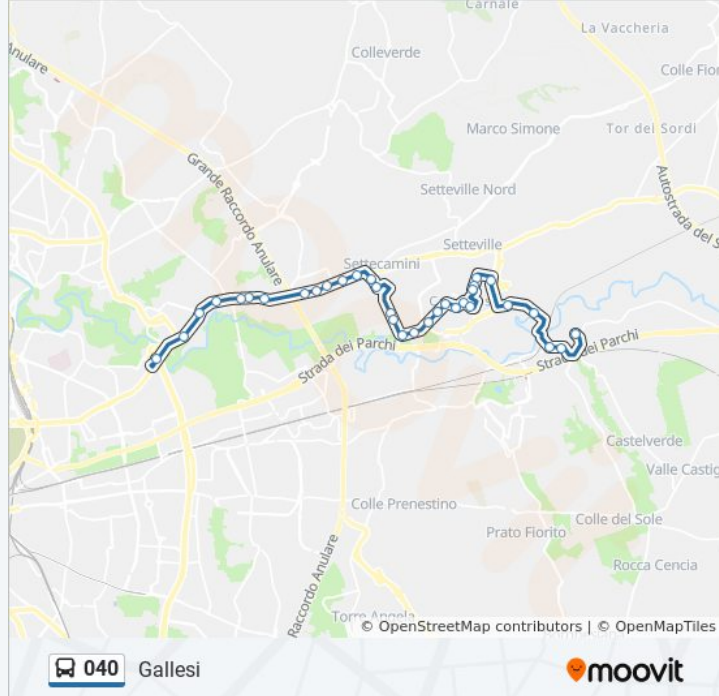

Direzione: Galesi

34 fermate

[VISUALIZZA GLI ORARI DELLA LINEA](#)

Ponte Mammolo
Tiburtina/Ripa Teatina
Tiburtina/Nasini
Tiburtina/Lino Da Parma
Tiburtina/Tor Cervara
Tiburtina/Tivoli
Tiburtina/Casale Cavallari
Tiburtina/Castel Madama
Tiburtina/Zoe Fontana
Tiburtina/Sambuci
Tiburtina/Casale Bonanni
Tiburtina/Morolo
Salone/Cossinia
Salone/Cerchiara
Salone/Roccasecca
Salone/Piglio
Case Rosse/Salone
Case Rosse/Civico 37
Case Rosse/Canistro
Case Rosse/Filignano
Case Rosse/Pescopennataro

Informazioni sulla linea bus 040

Direzione: Galesi

Fermate: 34

Durata del tragitto: 59 min

La linea in sintesi:

Case Rosse/Ortucchio

Corropoli/Ortucchio

Corropoli/Torano Nuovo

Corropoli/Turrivalignani

Corropoli/Morro D'Oro

Ortucchio/Civitaquana

Ortucchio/Pacentro

Tenuta Cavaliere/Limosano

Tenuta Cavaliere/Centro Sportivo

Casale Del Cavaliere

Lunghezza/Tenuta Cavaliere

Lunghezza/Bernardi

Gallesi

Direzione: Ponte Mammolo (Mb)

36 fermate

[VISUALIZZA GLI ORARI DELLA LINEA](#)

Gallesi

Saccardo M.

Lunghezzina/Vigoni