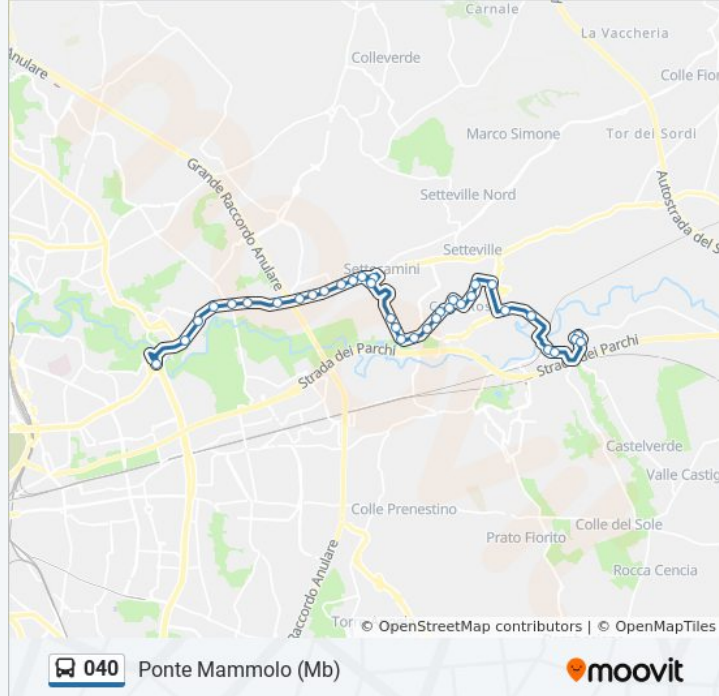

Informazioni sulla linea bus 040

Direzione: Ponte Mammolo (Mb)

Fermate: 36

Durata del tragitto: 61 min

La linea in sintesi:

Case Rosse/Civico 37

Case Rosse/Salone

Salone/Piglio

Salone/Roccasecca

Salone/Cossinia

Tiburtina/Colli Sul Velino

Tiburtina/Salone

Tiburtina/Morolo

Tiburtina/Casale Bonanni

Tiburtina/Sambuci

Tiburtina/Zoe Fontana

Tiburtina/Castel Madama

Tiburtina/Pesenti

Tiburtina/Tivoli

Tiburtina/Tor Cervara

Tiburtina/Casale S. Basilio

Tiburtina/Lino Da Parma

Tiburtina/Nasini

Rebibbia (Mb)

Ponte Mammolo

Orari, mappe e fermate della linea bus 040 disponibili in un PDF su moovitapp.com. Usa [App Moovit](https://moovitapp.com) per ottenere tempi di attesa reali, orari di tutte le altre linee o indicazioni passo-passo per muoverti con i mezzi pubblici a Roma e Lazio.