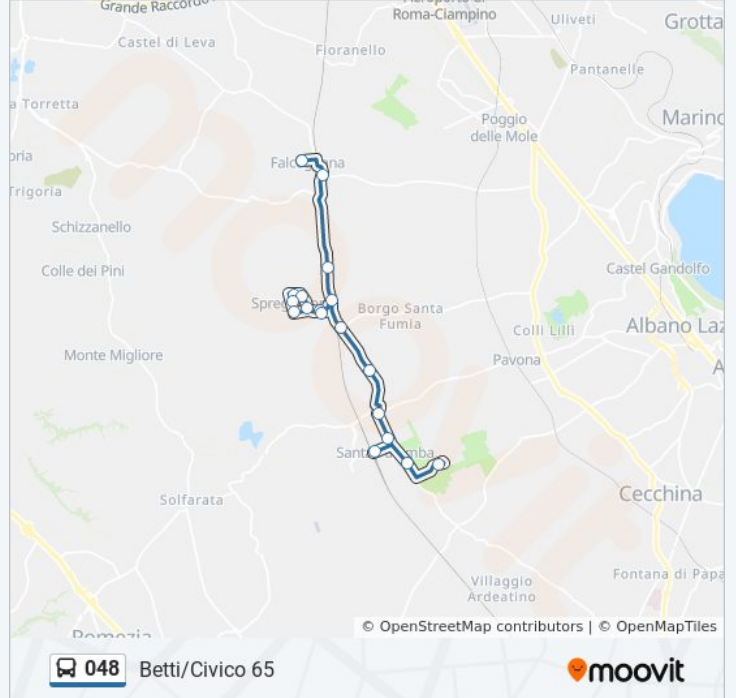

048

Betti/Civico 65

Scarica L'App

La linea bus 048 (Betti/Civico 65) ha 2 percorsi. Durante la settimana è operativa:

(1) Betti/Civico 65: 05:20 - 19:47(2) Papiri: 05:55 - 20:25

Usa Moovit per trovare le fermate della linea bus 048 più vicine a te e scoprire quando passerà il prossimo mezzo della linea bus 048

Direzione: Betti/Civico 65

18 fermate

[VISUALIZZA GLI ORARI DELLA LINEA](#)

Papiri

Ardeatina/Rai S. Palomba

Stazione Di Pomezia

Ardeatina/Tor Del Vescovo

Ardeatina/Solfarata

Spregamore/Ardeatina

Ardeatina/Spregamore

Ardeatina/Fosso Falcognana

Ardeatina/Falcognana

Betti/Civico 65

Orari della linea bus 048

Orari di partenza verso Betti/Civico 65:

lunedì	05:20 - 19:47
martedì	05:20 - 19:47
mercoledì	05:20 - 19:47
giovedì	05:20 - 19:47
venerdì	05:20 - 19:47
sabato	Non in Servizio
domenica	Non in Servizio

Informazioni sulla linea bus 048

Direzione: Betti/Civico 65

Fermate: 18

Durata del tragitto: 51 min

La linea in sintesi:

Direzione: Papiri

19 fermate

[VISUALIZZA GLI ORARI DELLA LINEA](#)