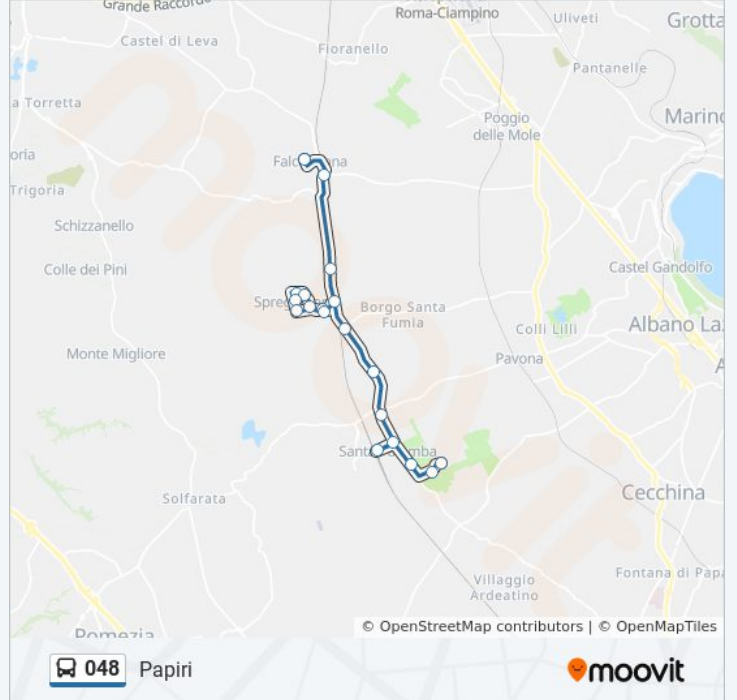

048

Betti/Civico 65

Scarica L'App

La linea bus 048 (Betti/Civico 65) ha 2 percorsi. Durante la settimana è operativa:

(1) Betti/Civico 65: 05:20 - 19:47(2) Papiri: 05:55 - 20:25

Usa Moovit per trovare le fermate della linea bus 048 più vicine a te e scoprire quando passerà il prossimo mezzo della linea bus 048

Direzione: Betti/Civico 65

18 fermate

[VISUALIZZA GLI ORARI DELLA LINEA](#)

Papiri

Ardeatina/Rai S. Palomba

Stazione Di Pomezia

Ardeatina/Tor Del Vescovo

Ardeatina/Solfarata

Informazioni sulla linea bus 048

Direzione: Betti/Civico 65

Fermate: 18

Durata del tragitto: 51 min

La linea in sintesi:

Direzione: Papiri

19 fermate

[VISUALIZZA GLI ORARI DELLA LINEA](#)

Informazioni sulla linea bus 048

Direzione: Papiri

Fermate: 19

Durata del tragitto: 50 min

La linea in sintesi:

Orari, mappe e fermate della linea bus 048 disponibili in un PDF su moovitapp.com. Usa [App Moovit](#) per ottenere tempi di attesa reali, orari di tutte le altre linee o indicazioni passo-passo per muoverti con i mezzi pubblici a Roma e Lazio.