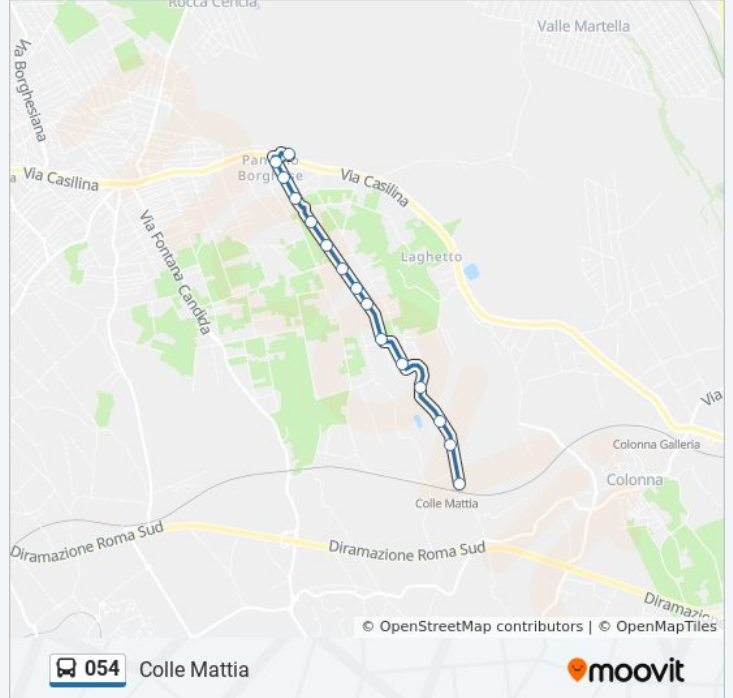

054

Colle Mattia

Scarica L'App

La linea bus 054 (Colle Mattia) ha 2 percorsi. Durante la settimana è operativa:

(1) Colle Mattia: 05:43 - 23:15(2) Pantano (Mc): 05:30 - 23:00

Usa Moovit per trovare le fermate della linea bus 054 più vicine a te e scoprire quando passerà il prossimo mezzo della linea bus 054

Direzione: Colle Mattia

15 fermate

[VISUALIZZA GLI ORARI DELLA LINEA](#)

Pantano
Casale S. Maria/Staz.Ne Pantano
Casale S. Maria/Frazzano
Casale S. Maria/Furci Siculo
Lite/Casale S. Maria
Lite/Ponte Pantano
Lite/Fosso Valpignola
Lite/Colle Della Lite
Lite/Galati Mamertino
Lite/Marmorelle
Colle Mattia/V.Lo Colle Mattia
Colle Mattia/Donna Fugata
Colle Mattia/Centro Idrico
Colle Mattia/Civico 51
Colle Mattia

Orari della linea bus 054

Orari di partenza verso Colle Mattia:

lunedì	05:43 - 23:15
martedì	05:43 - 23:15
mercoledì	05:43 - 23:15
giovedì	05:43 - 23:15
venerdì	05:43 - 23:15
sabato	05:43 - 23:15
domenica	06:15 - 22:38

Informazioni sulla linea bus 054

Direzione: Colle Mattia

Fermate: 15

Durata del tragitto: 19 min

La linea in sintesi:

Direzione: Pantano (Mc)

15 fermate

[VISUALIZZA GLI ORARI DELLA LINEA](#)