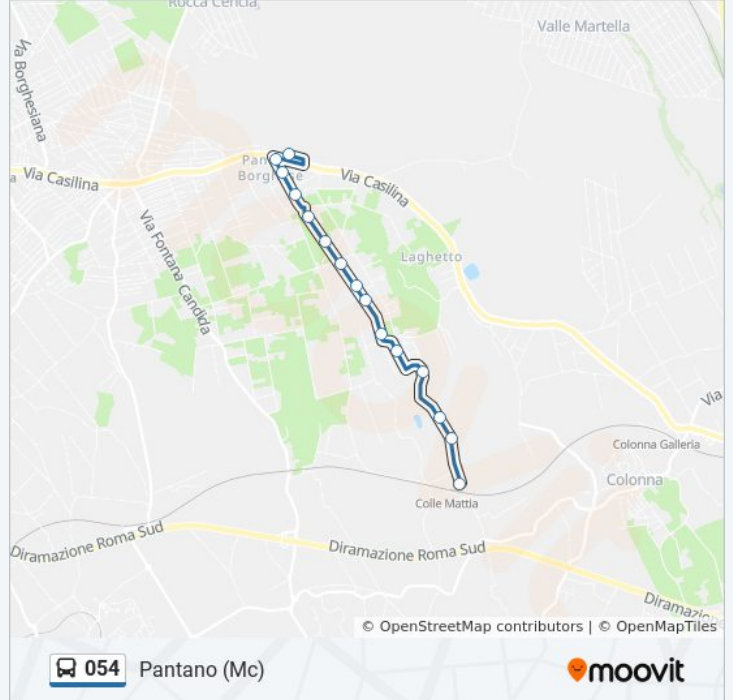

Informazioni sulla linea bus 054

Direzione: Colle Mattia

Fermate: 15

Durata del tragitto: 19 min

La linea in sintesi:

Direzione: Pantano (Mc)

15 fermate

[VISUALIZZA GLI ORARI DELLA LINEA](#)

Lite/Fosso Valpignola

Lite/Ponte Pantano

Lite/Casale S. Maria

Casale S. Maria/Furci Siculo

Casale S. Maria/Frazzano

Casale S. Maria/Staz.Ne Pantano

Pantano

Orari della linea bus 054

Orari di partenza verso Pantano (Mc):

lunedì	05:30 - 23:00
martedì	05:30 - 23:00
mercoledì	05:30 - 23:00
giovedì	05:30 - 23:00
venerdì	05:30 - 23:00
sabato	05:30 - 23:00
domenica	06:00 - 22:20

Informazioni sulla linea bus 054

Direzione: Pantano (Mc)

Fermate: 15

Durata del tragitto: 20 min

La linea in sintesi:

Orari, mappe e fermate della linea bus 054 disponibili in un PDF su moovitapp.com. Usa [App Moovit](#) per ottenere tempi di attesa reali, orari di tutte le altre linee o indicazioni passo-passo per muoverti con i mezzi pubblici a Roma e Lazio.